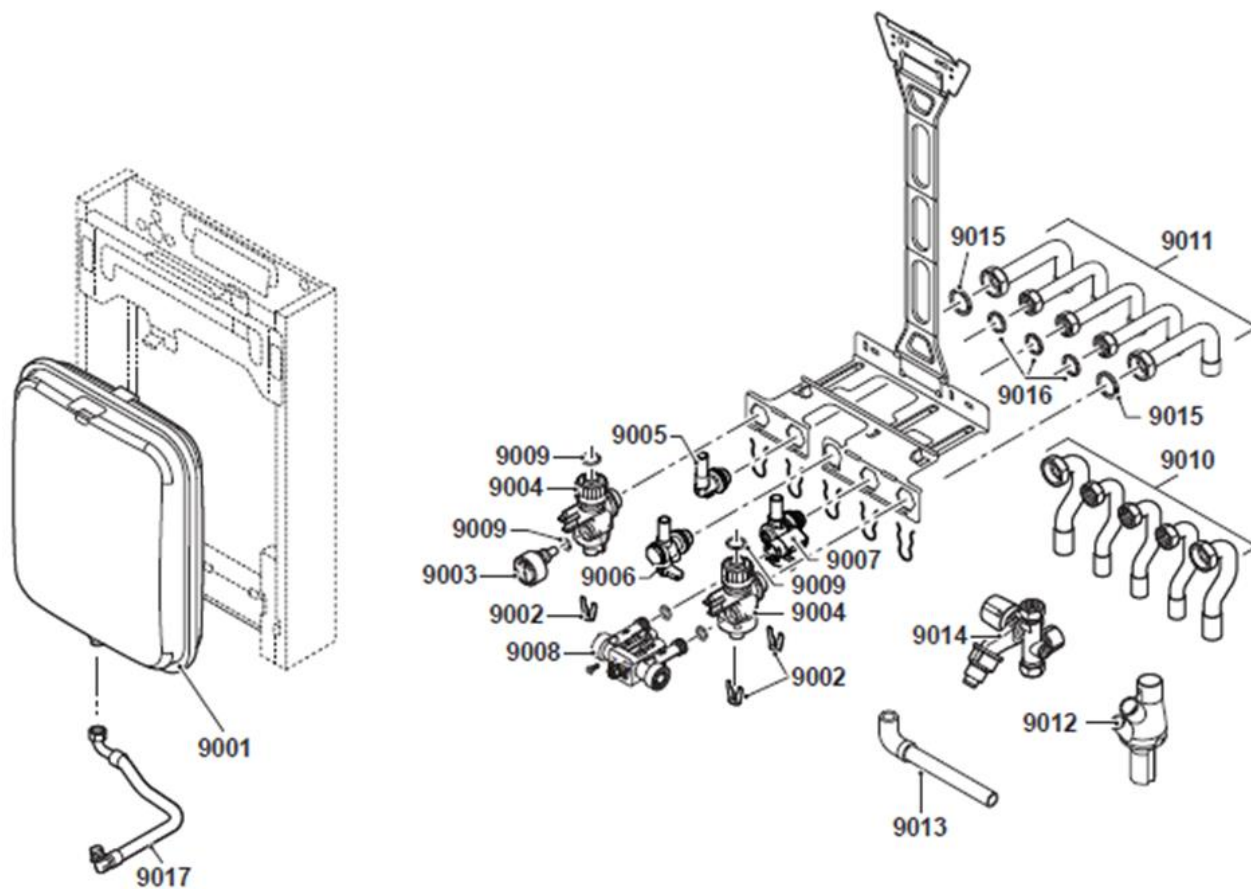

Szerelőkeret