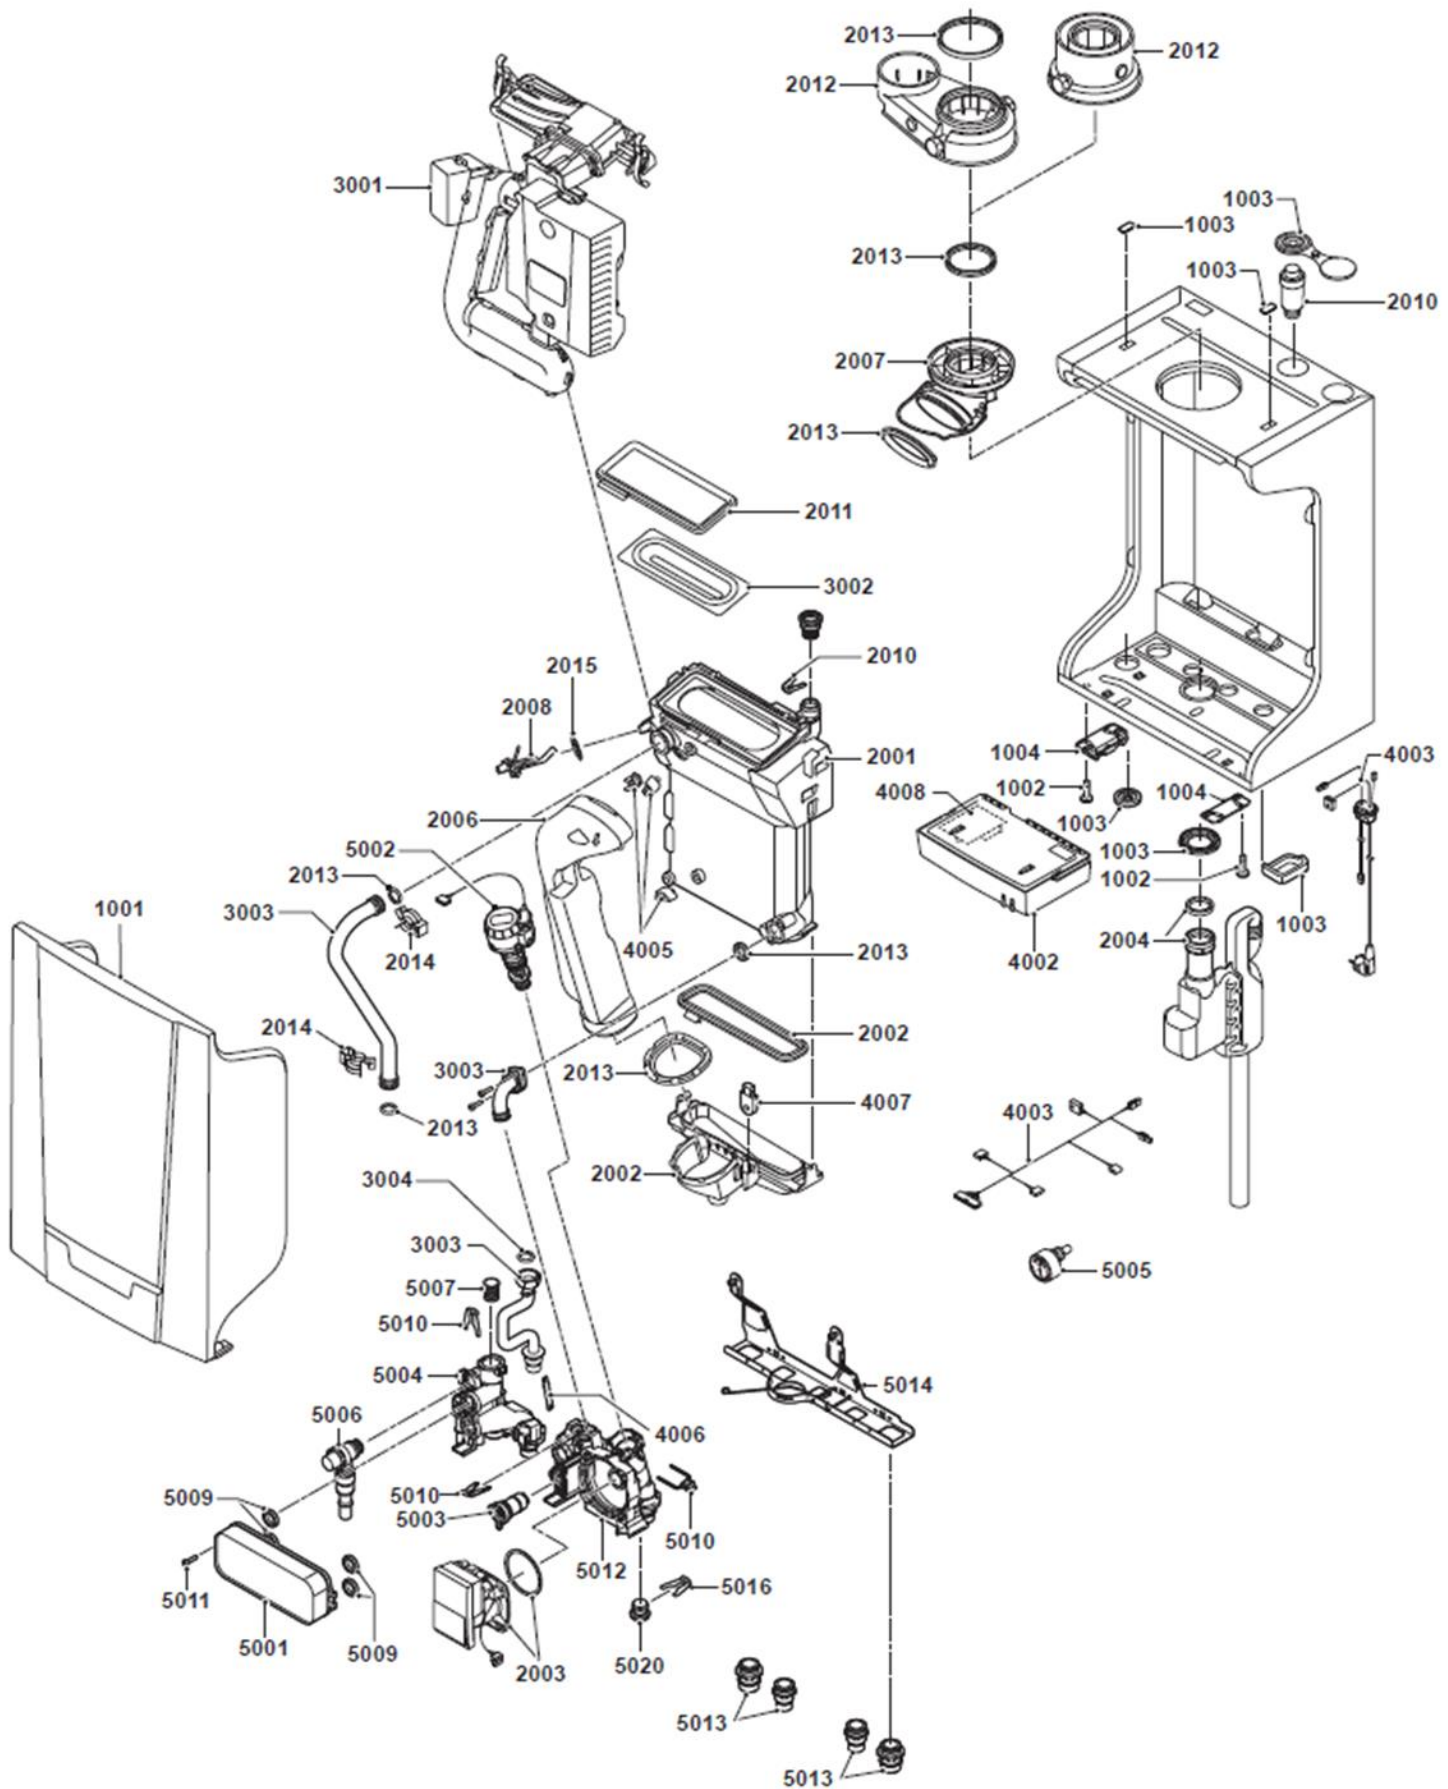

### Tzerra / Tzerra Plus 24-28kW kombi

Rendelési szám	Megnevezés	Pozíció szám
7600123	Tzerra előlap	1001
S103362	Tzerra Előlap rögzítő csavarok	1002
7600078	Tzerra burkolat tömítés készlet	1003
7628597	Tzerra Ace szerelő sín Csatlakozó dobozhoz (2db)	1004
S101760	Tzerra hőcserélő 28kW	2001
S101758	Tzerra kondenzvíz gyűjtő 28 kW	2002
7640426	Tzerra szivattyú 24/28 kW	2003
S101731	Tzerra szifon	2004
S101734	Tzerra füstgáz cső 28 kW	2006
S103359	Tzerra füstgáz adapter	2007
S101764	Tzerra gyújtó-ionizációs elektróda	2008
S101770	Tzerra automata légtelenítő	2010
7700946	Tzerra Ace légtelenítő csatlakozó adapter	2010
S101754	Tzerra égőtömítés 28 kW	2011
S101711	Tzerra Ace indító idom 80/80 mm	2012
S101689	Tzerra Ace indító idom 60/100 mm	2012
S101756	Tzerra tömítés készlet	2013
S101740	Tzerra csavar készlet	2014
S62105	320, C, A, T gyújtó elektróda tömítés (10 db)	2015
7628435	Tzerra gáz-levegő modul 28 kW	3001
S101752	Tzerra égő 28 kW	3002
S101729	Tzerra cső készlet fűtés előre-vissza-gáz	3003
S56155	Calenta, Tzerra tömítés. 23,8 x 17,2 x 2mm 20db-os csomag	3004