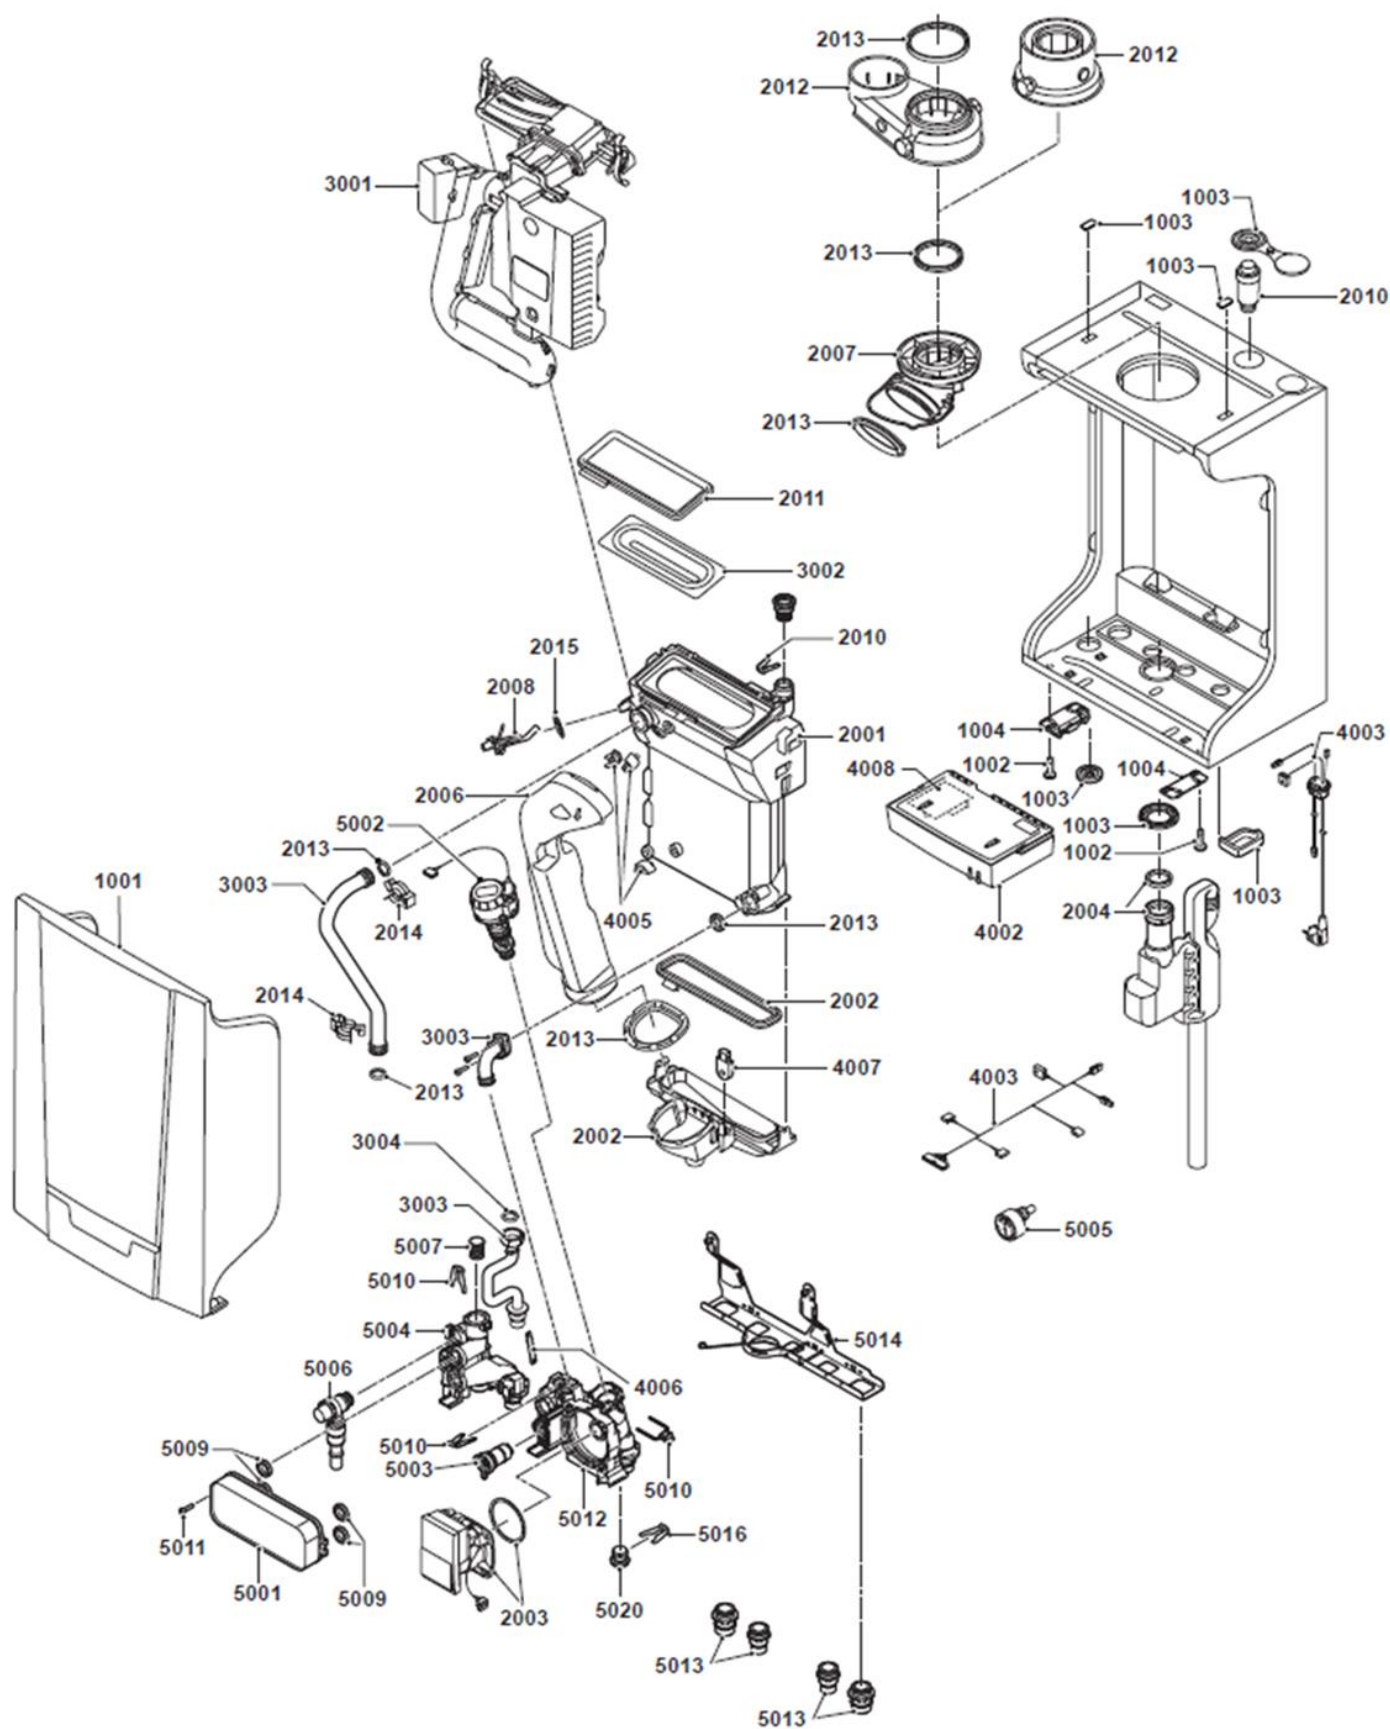

### Tzerra / Tzerra Plus 24-28kW kombi

Rendelési szám	Megnevezés	Pozíció szám
7600123	Tzerra előlap	1001
S103362	Tzerra Előlap rögzítő csavarok	1002
7600078	Tzerra burkolat tömítés készlet	1003
7628597	Tzerra Ace szerelő sín Csatlakozó dobozhoz (2db)	1004
S101760	Tzerra hőcserélő 28kW	2001
S101758	Tzerra kondenzvíz gyűjtő 28 kW	2002
7640426	Tzerra szivattyú 24/28 kW	2003
S101731	Tzerra szifon	2004
S101734	Tzerra füstgáz cső 28 kW	2006
S103359	Tzerra füstgáz adapter	2007
S101764	Tzerra gyújtó-ionizációs elektróda	2008
S101770	Tzerra automata légtelenítő	2010
7700946	Tzerra Ace légtelenítő csatlakozó adapter	2010
S101754	Tzerra égőtömítés 28 kW	2011
S101711	Tzerra Ace indító idom 80/80 mm	2012
S101689	Tzerra Ace indító idom 60/100 mm	2012
S101756	Tzerra tömítés készlet	2013
S101740	Tzerra csavar készlet	2014
S62105	320, C, A, T gyújtó elektróda tömítés (10 db)	2015
7628435	Tzerra gáz-levegő modul 28 kW	3001
S101752	Tzerra égő 28 kW	3002
S101729	Tzerra cső készlet fűtés előre-vissza-gáz	3003
S56155	Calenta, Tzerra tömítés. 23,8 x 17,2 x 2mm 20db-os csomag	3004