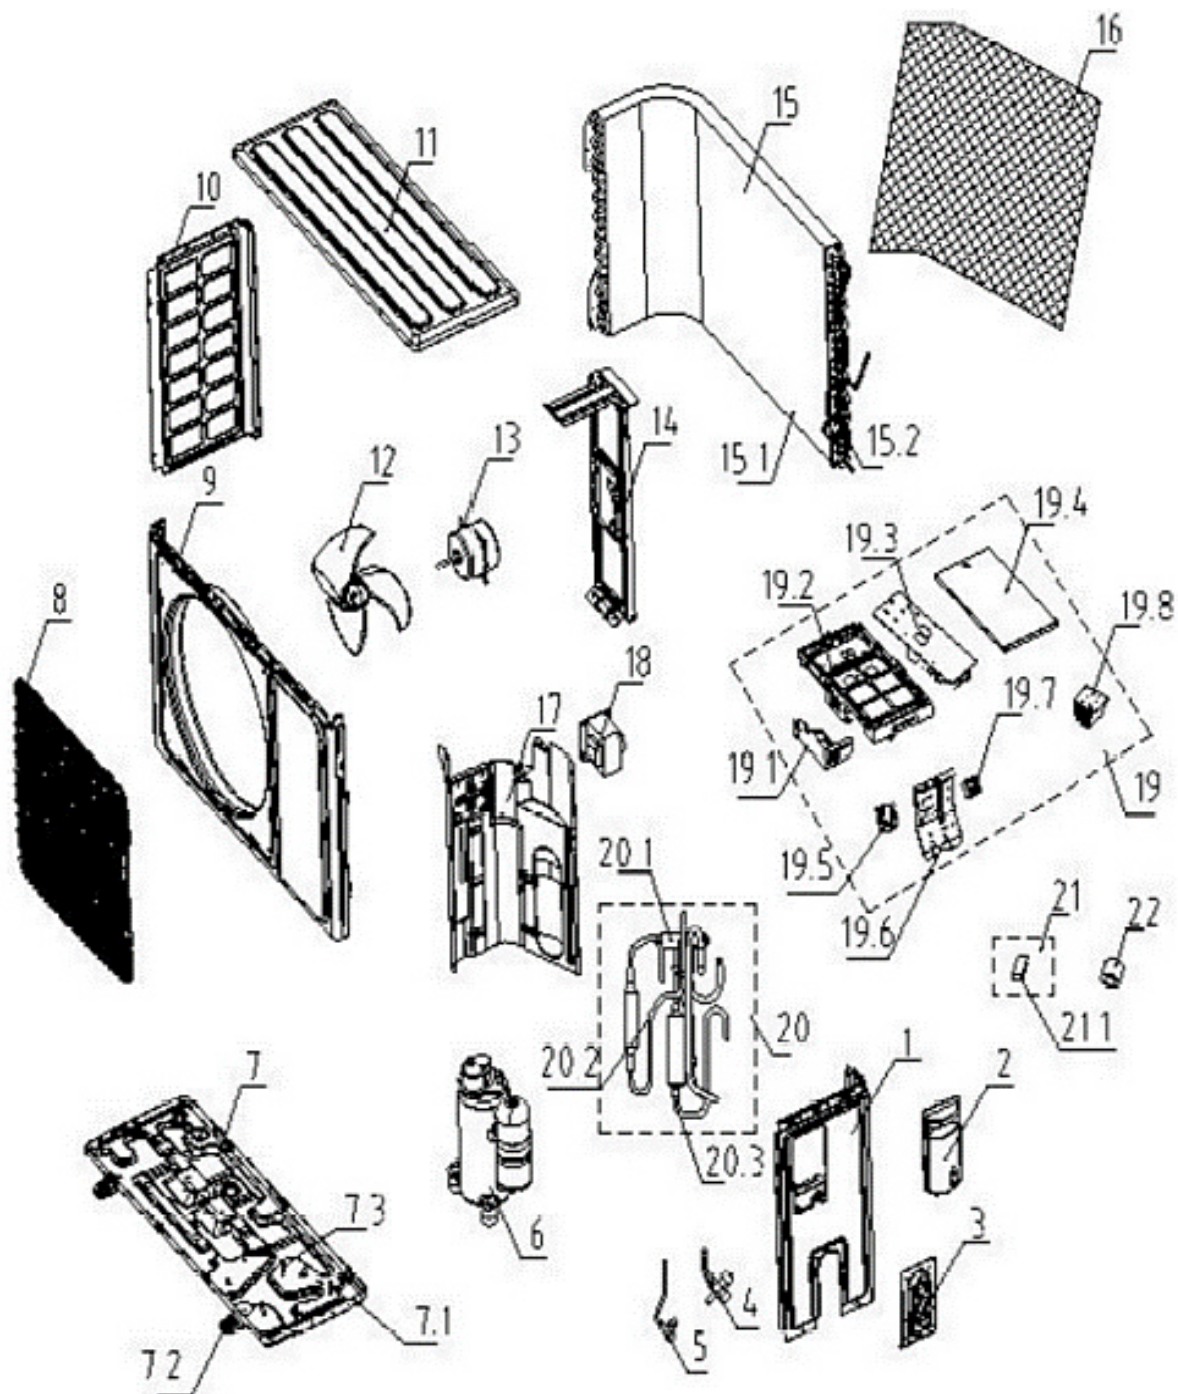

Oldalfali mono kültéri egység 5 kW