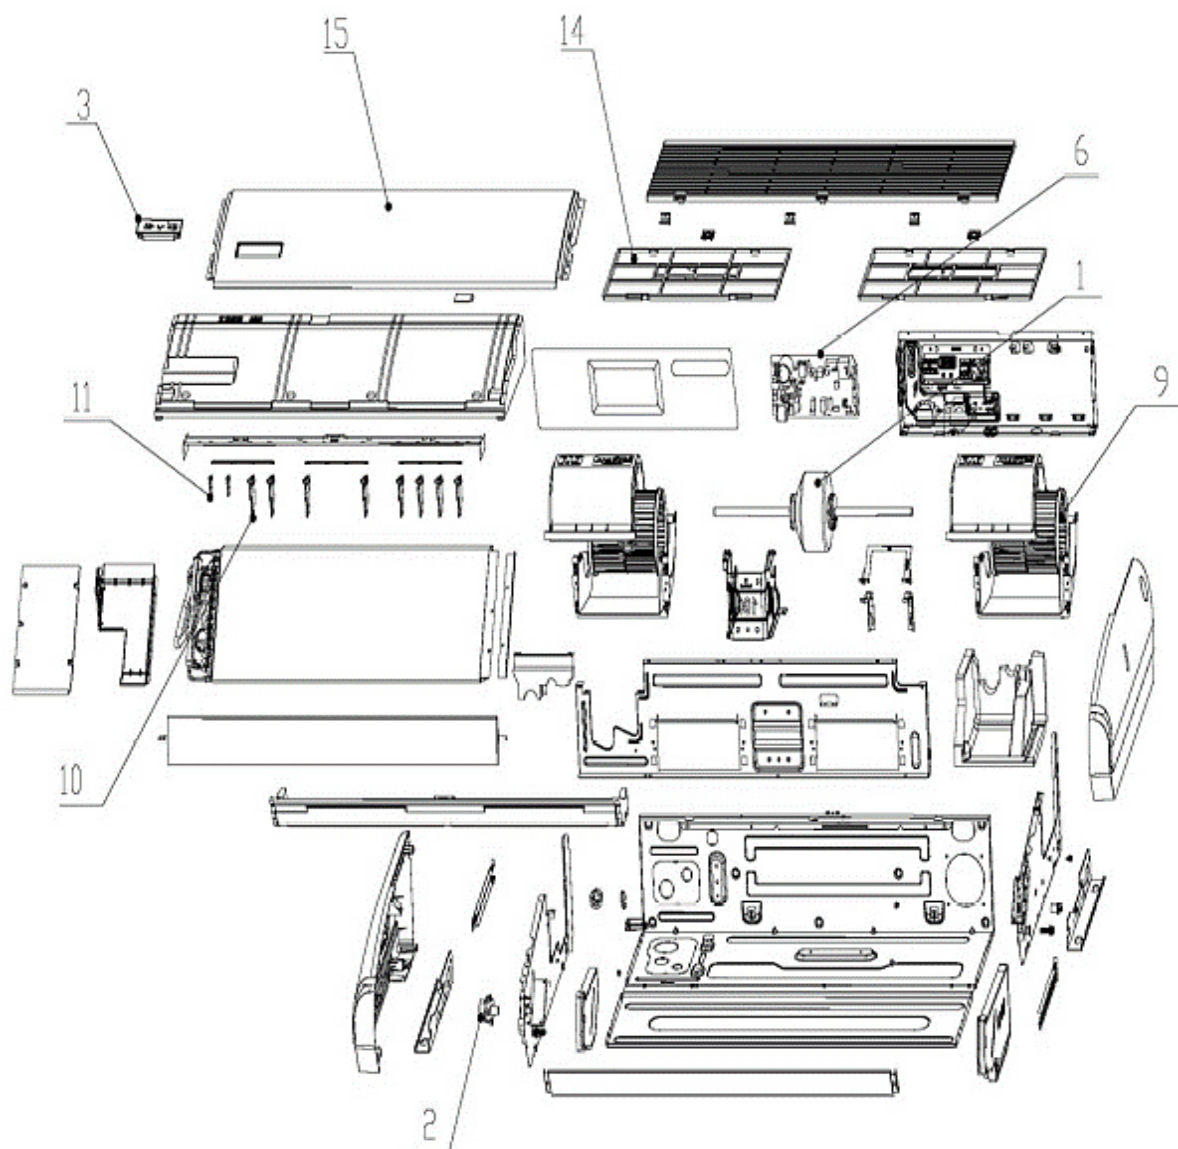

Padlón álló / mennyezet alatti multi beltéri egység 3,5 kW