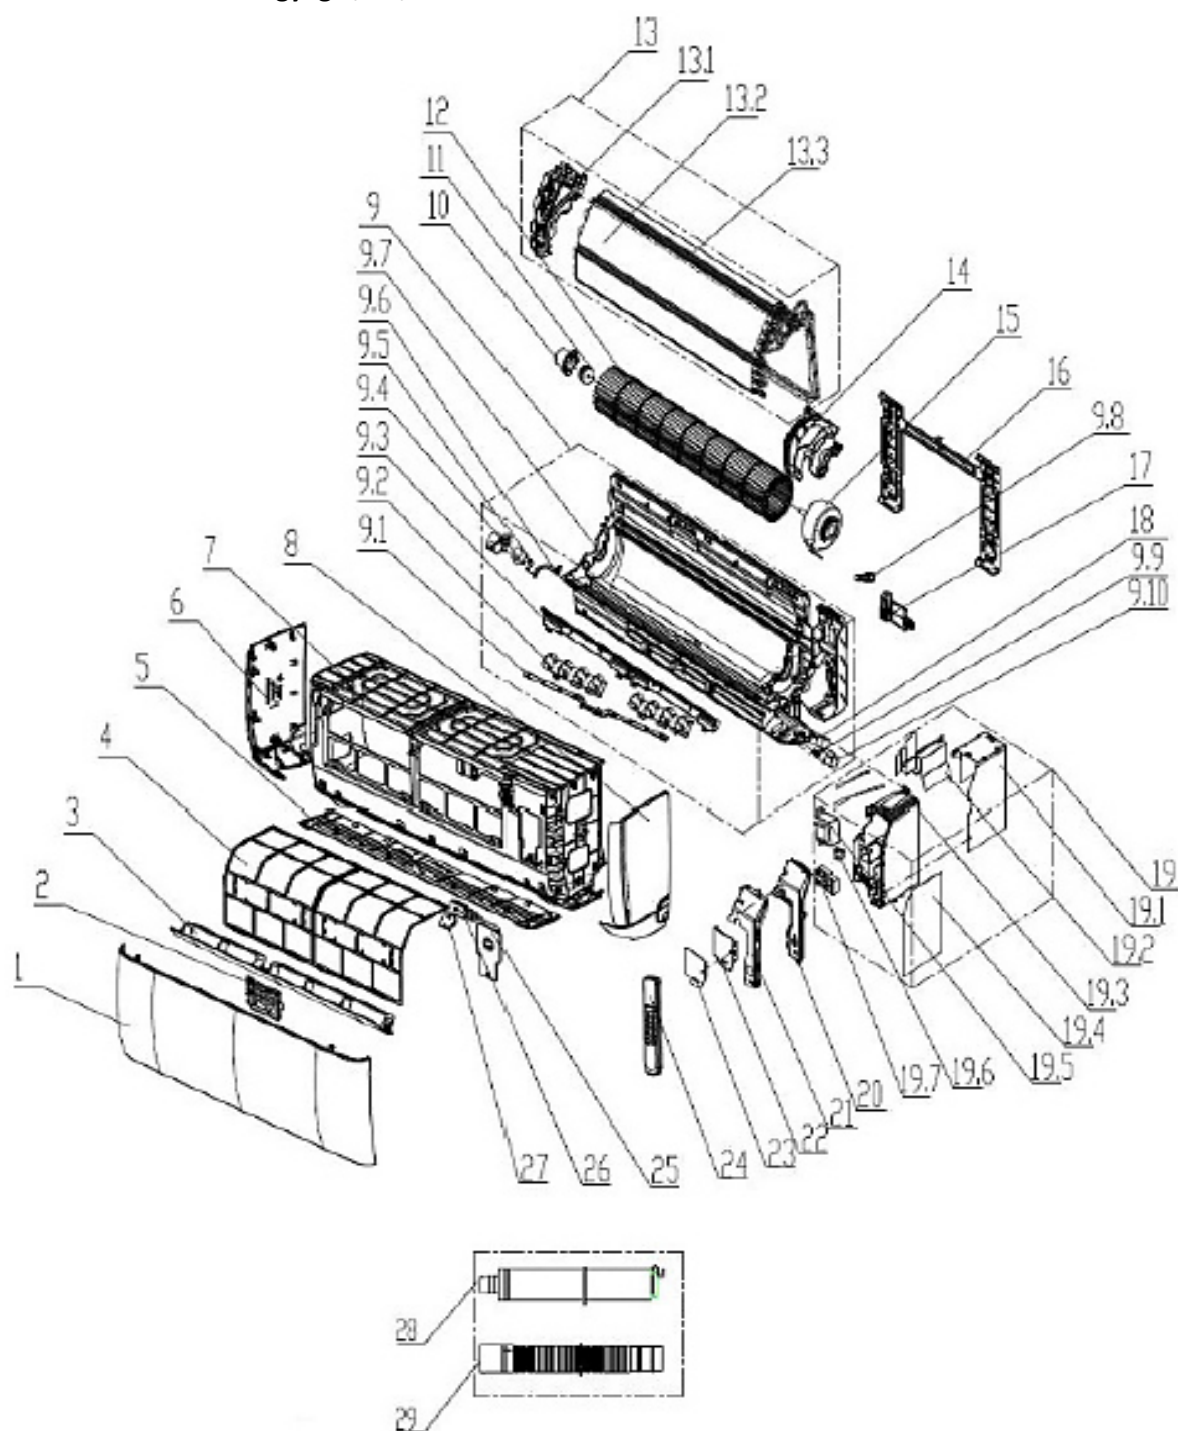

Oldalfali multi beltéri egység 2,5-3,5 kW