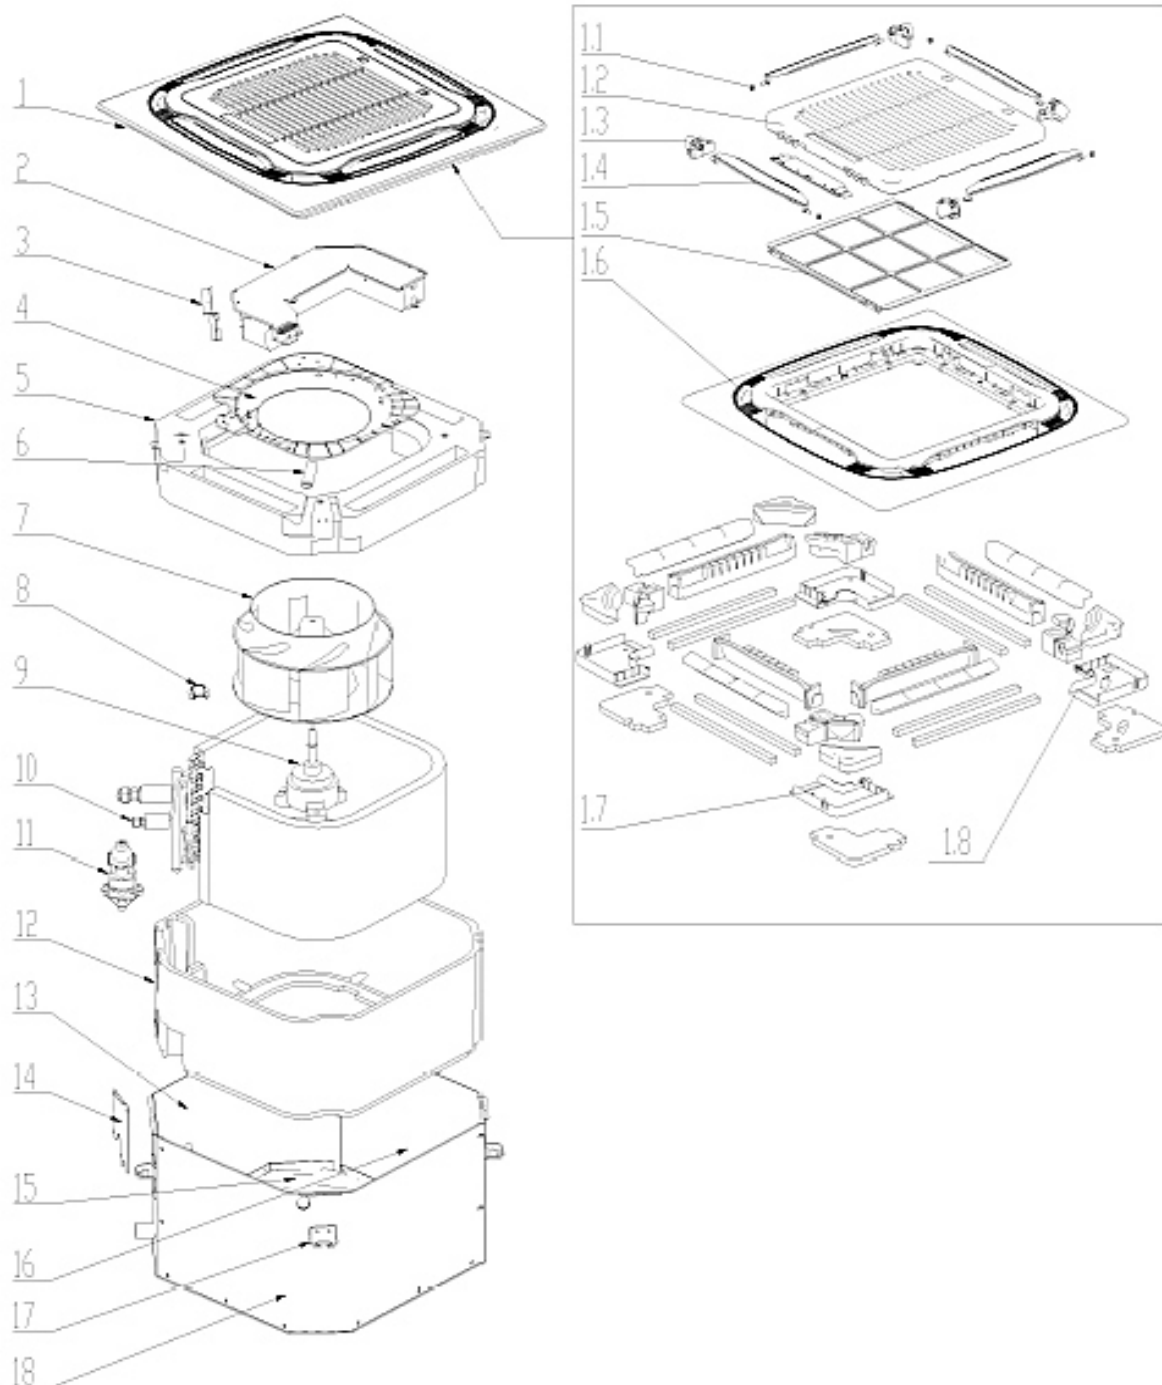

Kazettás multi beltéri egység 2,5-5 kW