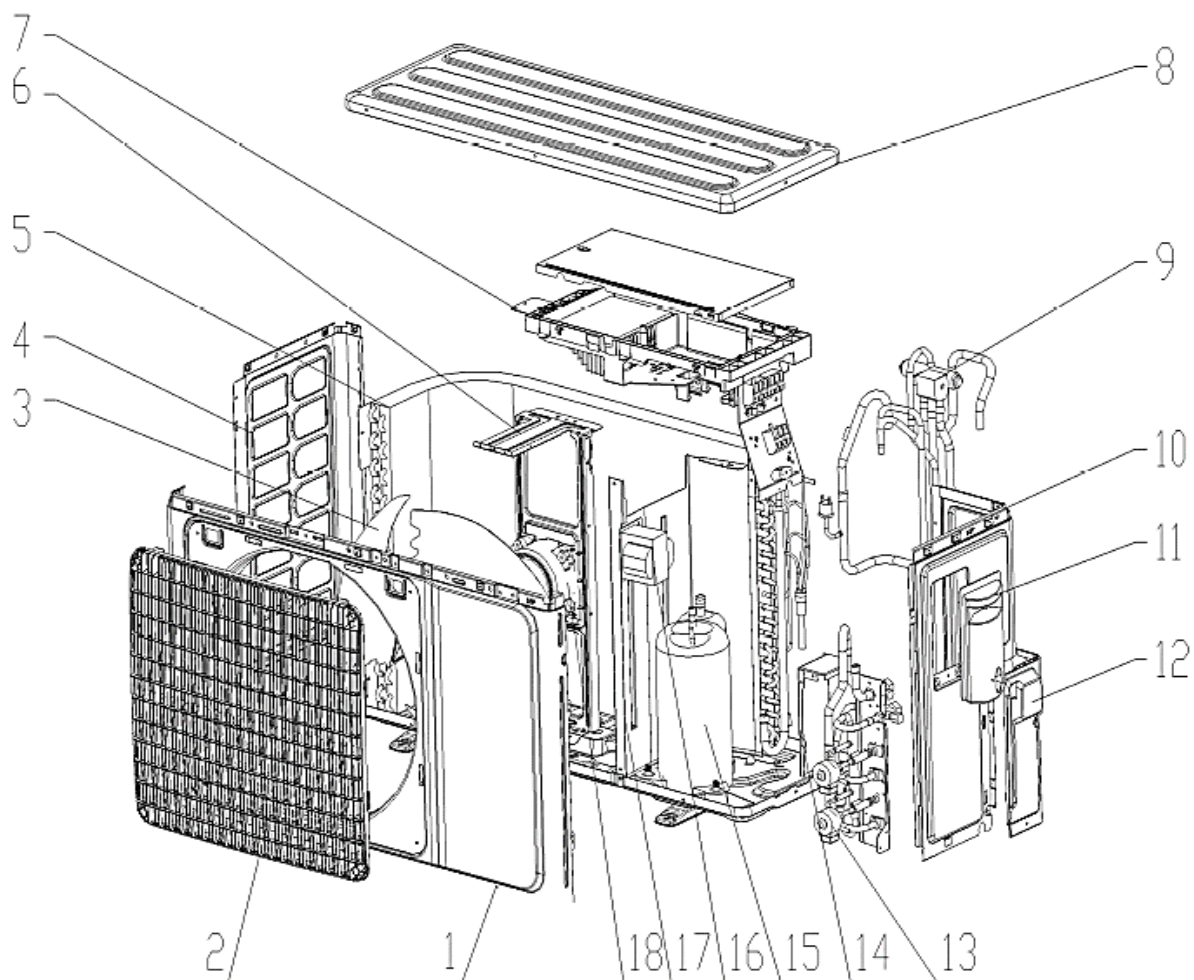

Multi-split kültéri egység 2x1 4-5 kW