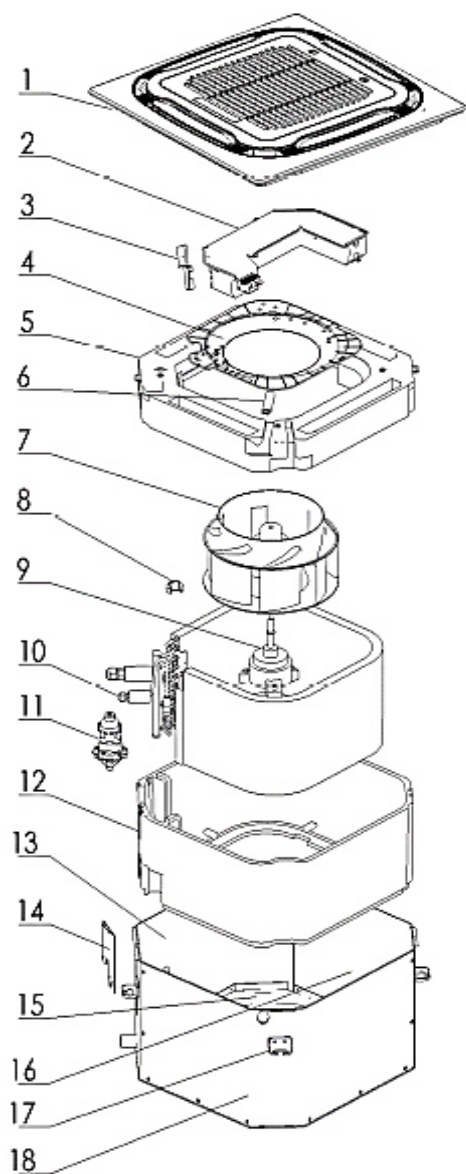

Kazettás mono beltéri egység 3,5-5 kW