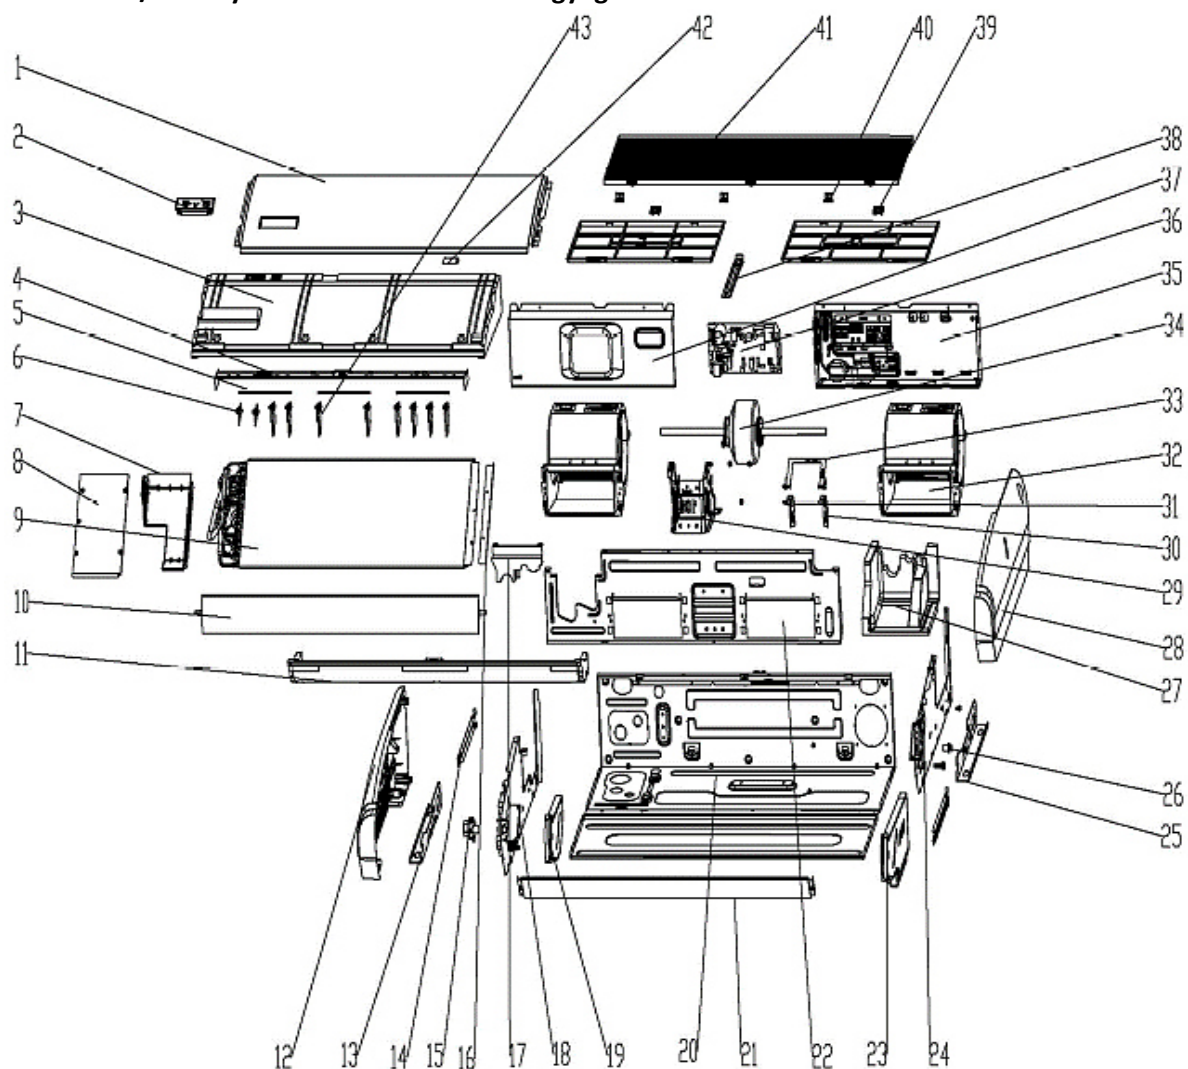

Padlón álló / mennyezet alatti mono beltéri egység 5-7 kW