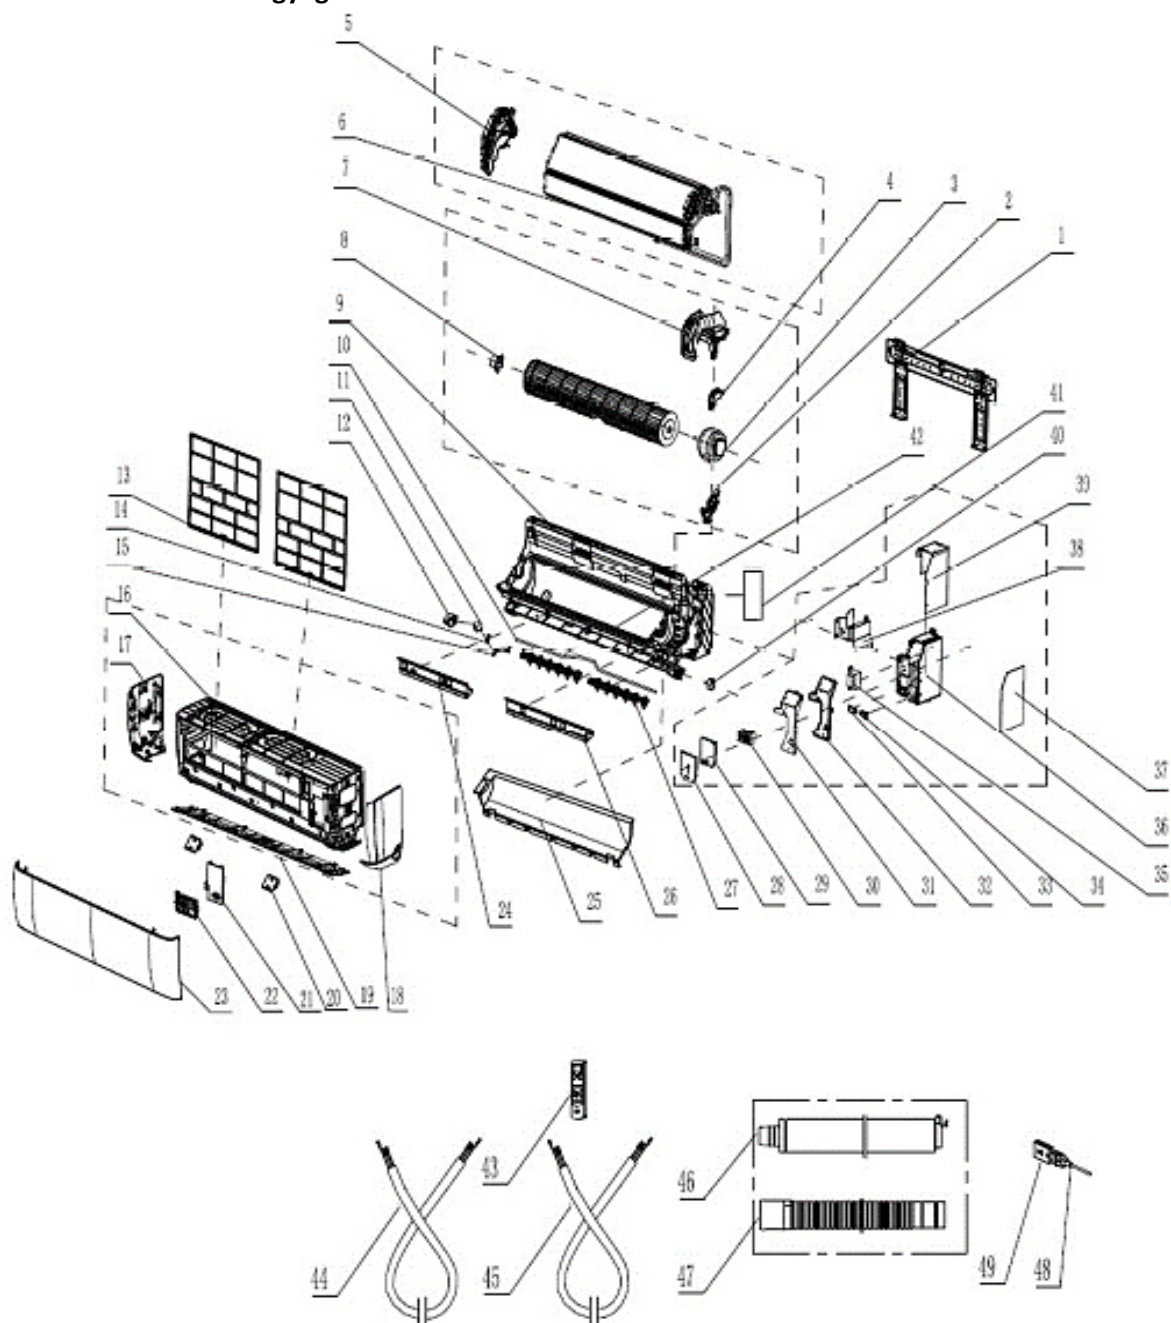

Remeha DIVA légkondicionáló alkatrészek 2021

Oldalfali mono beltéri egység 2,5-3,5 kW

Oldalfali mono beltéri egység 2,5-3,5 kW

Cikkszám	Magyar megnevezés	Angol megnevezés	Rajzjel
7751536	Beltéri kijelző panel	Display	2
7751537	Légterelő 660 mm	Deflector 660 mm	3
7751538	Légszűrő	Air filter	4
7779617	Alsó takarópanel	Bottom panel	5
7751539	Léptető motor fel-le irány	Stepper motor up/down	9.10
7751586	Léptető motor bal-jobb irány	Stepper motor left/right	9.10
7751580	Keresztáramú ventilátor járókerék	Fan	12
7751581	Beltéri ventilátor motor	Motor fan	15
7778508	Oldalfali beltéri vezérlőpanel 2,5-3,5 kW	Main controller IDU 2,5-3,5 kW	19
7693572	Helyiség hőmérséklet érzékelő	Room temperature sensor	19
7693537	Elektromos csatlakozó	Terminal board	19.7
7779544	Vezeték nélküli távirányító YKR-L/201E	Remote controller YKR-L/201E	24
7775778	Plazma szűrő	Plasma filter	

Oldalfali mono beltéri egység 5 kW

Oldalfali mono beltéri egység 5 kW			
Cikkszám	Magyar megnevezés	Angol megnevezés	Rajzjel
7693506	Beltéri szerelő hátlap	Mounting plate assy	1
7693565	Beltéri ventilátor motor	Indoor motor	3
7693498	Léptető motor bal-jobb irány	Stepper motor left/right	11
7751588	Légszűrő	Air filter	13
7779619	Alsó takarópanel	Bottom panel	19
7751536	Beltéri kijelző panel	Display	22
7693537	Elektromos csatlakozó	Terminal board	30
7693541	Kábel rögzítő	Cable clamp	33
7778509	Oldalfali beltéri vezérlőpanel 5 kW	Main controller IDU 5 kW	37
7693572	Helyiség hőmérséklet érzékelő	Room temperature sensor	37
7751590	Léptető motor fel-le irány	Stepper motor up/down	40
7693510	Cső rögzítő	Pipe clamp	41
7779544	Vezeték nélküli távirányító YKR-L/201E	Remote controller YKR-L/201E	43
7751591	Keresztáramú ventilátor járókerék	Cross flow fan	
7775778	Plazma szűrő	Plasma filter	