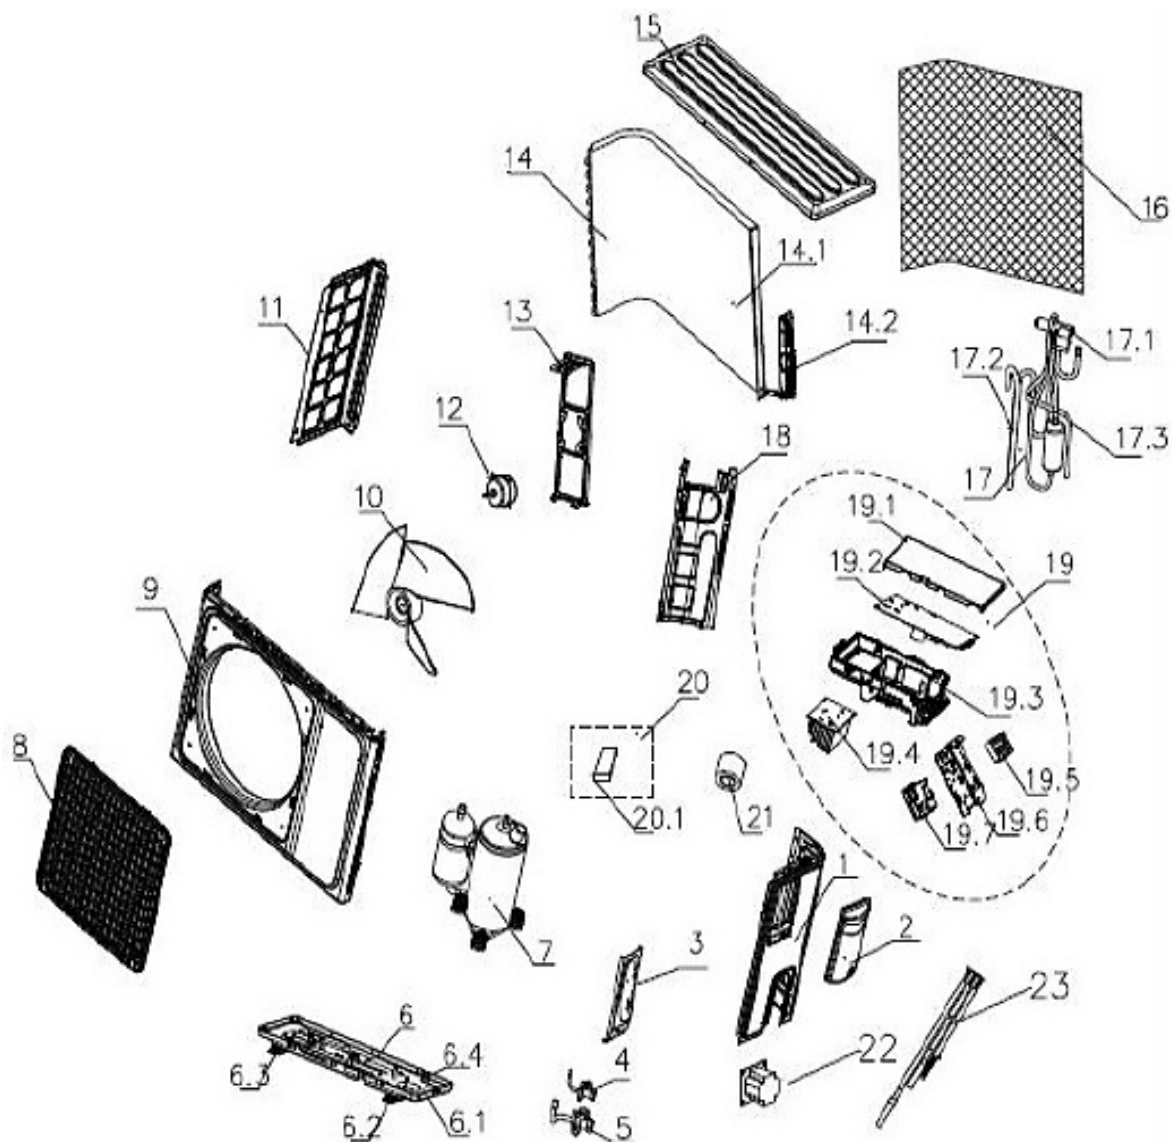

Oldalfali mono kültéri egység 2,5-3,5 kW