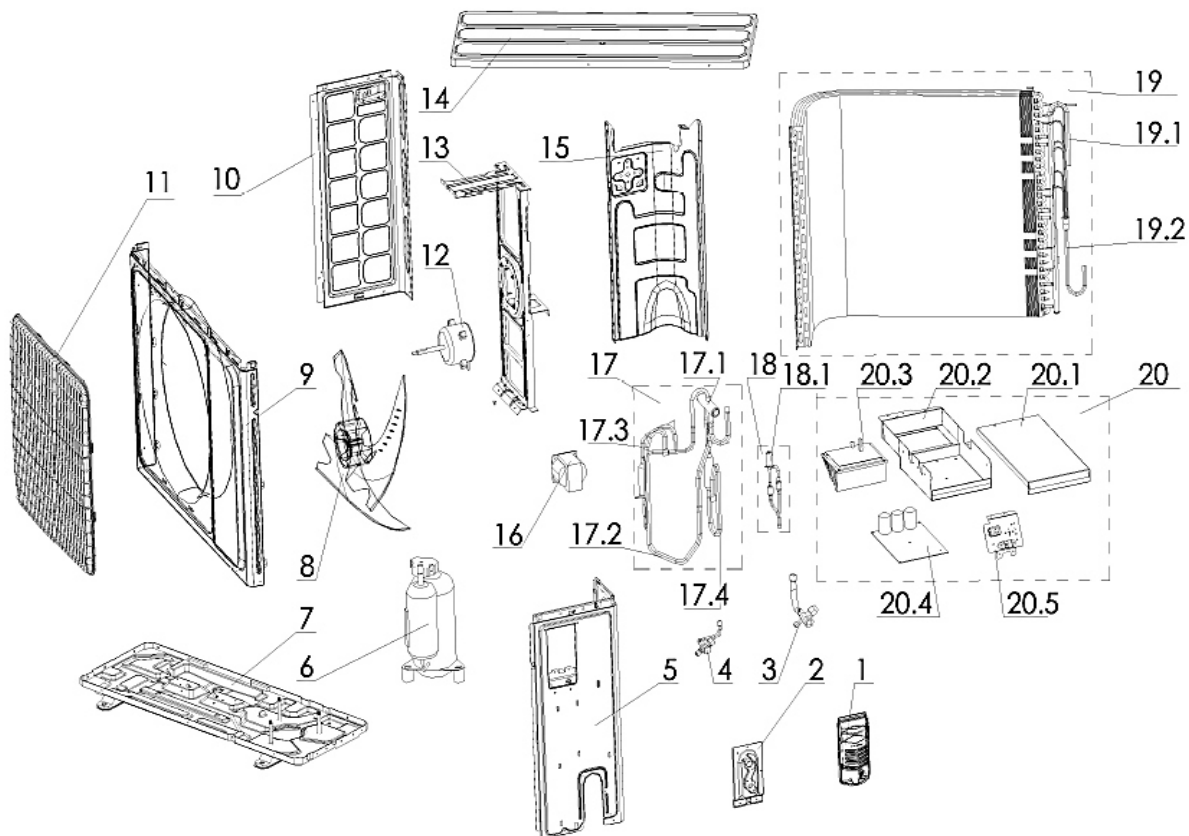

Mono-split kültéri egység 7 kW