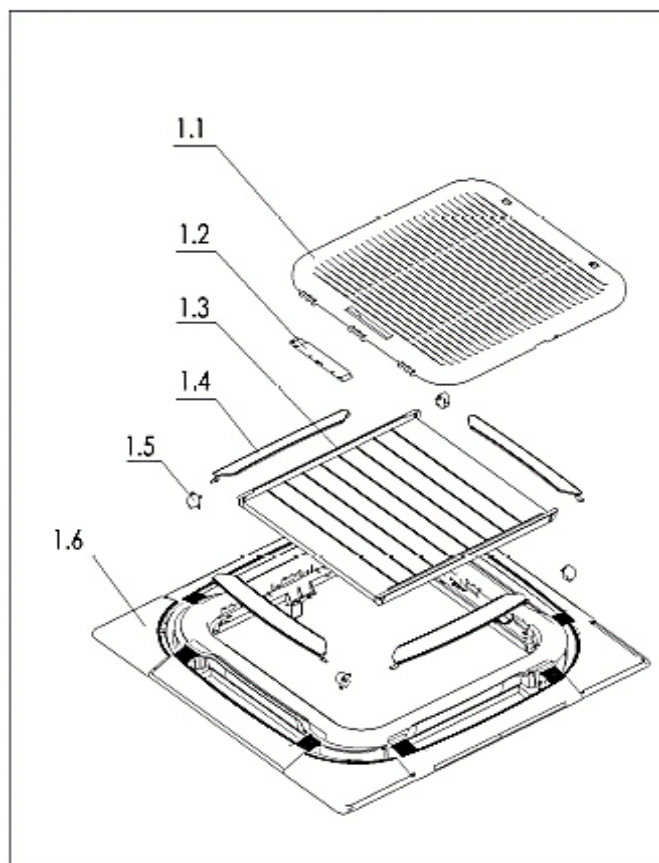

Kazettás mono beltéri egység 3,5-5 kW