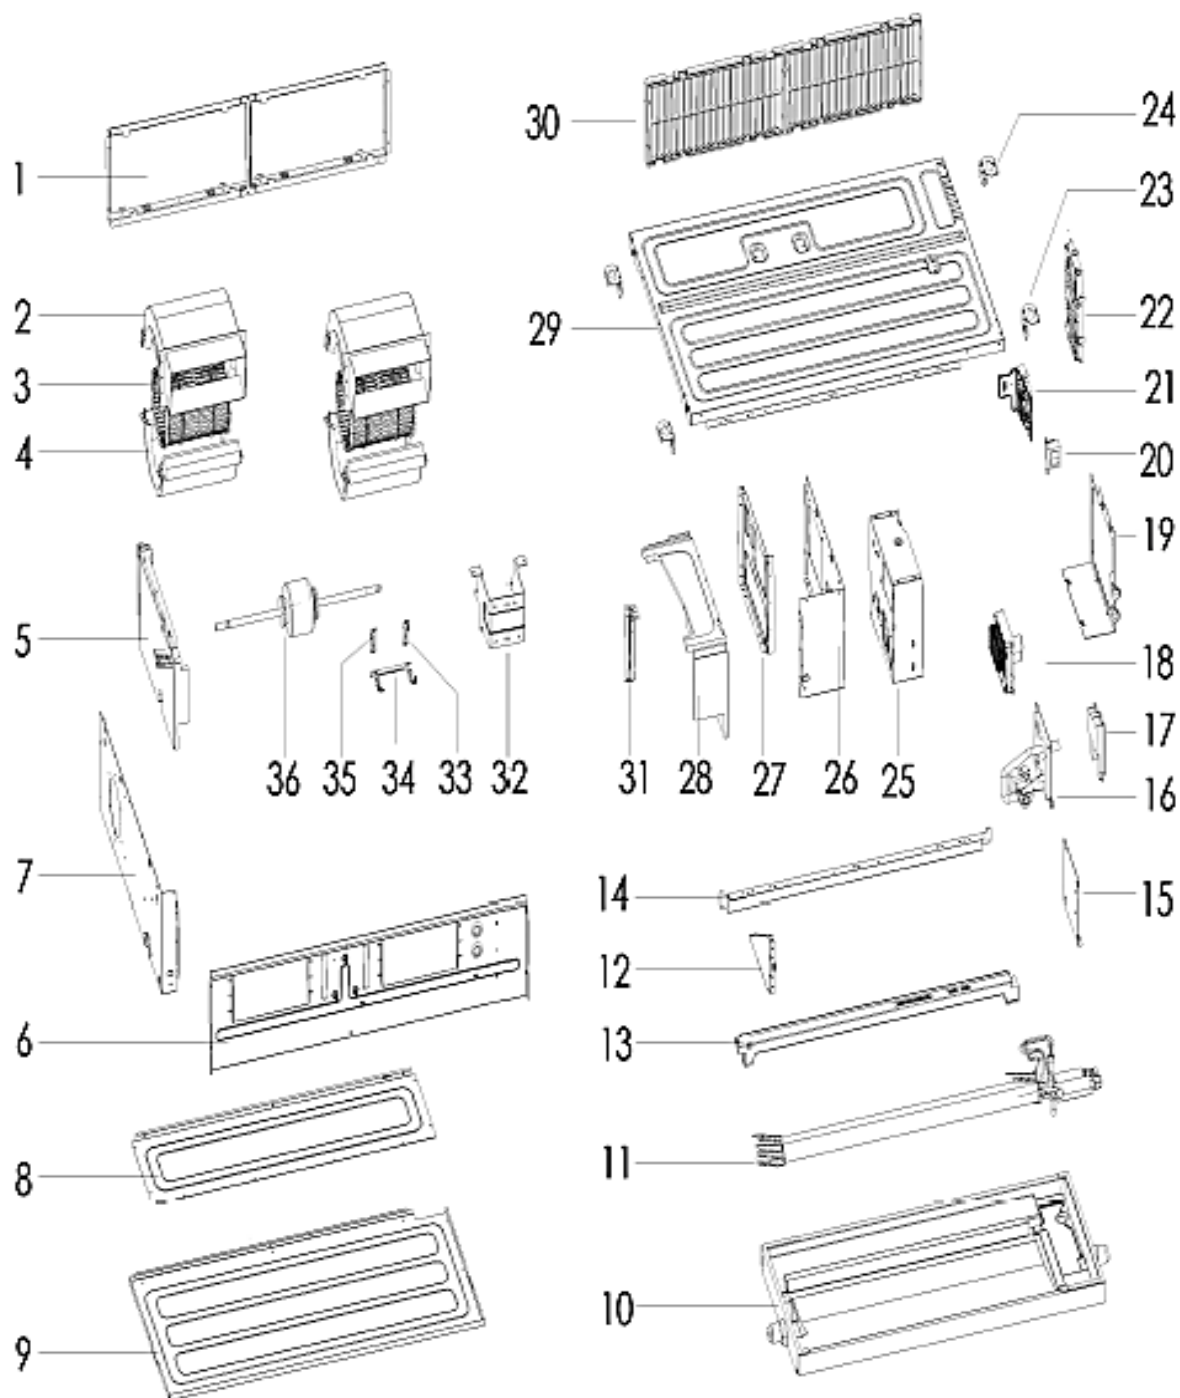

Légcsatornázható mono beltéri egység 5-7 kW