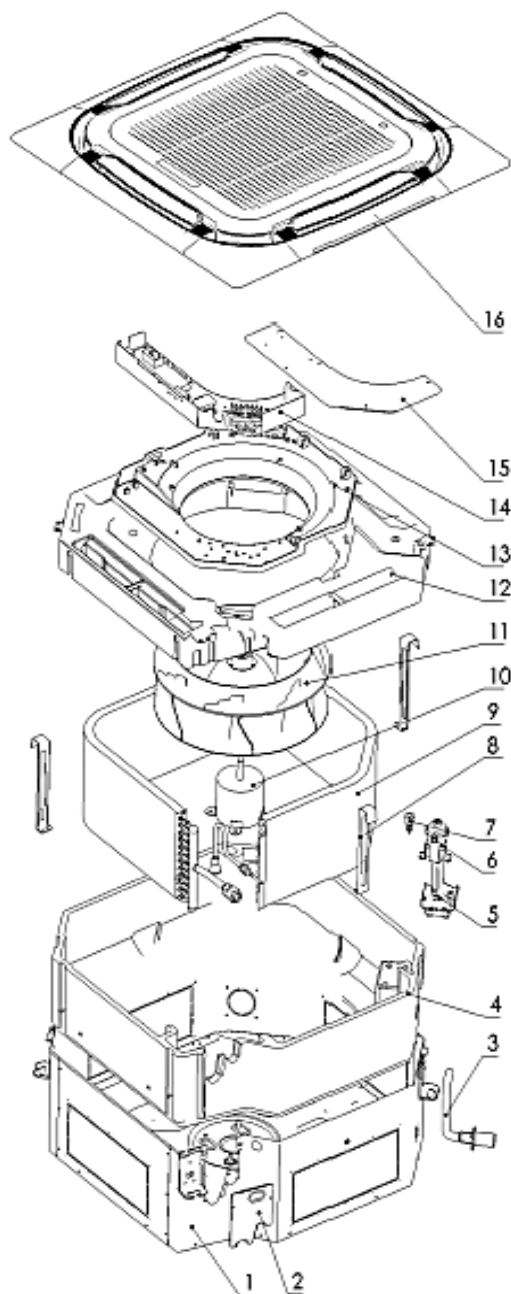

Kazettás mono beltéri egység 7 kW