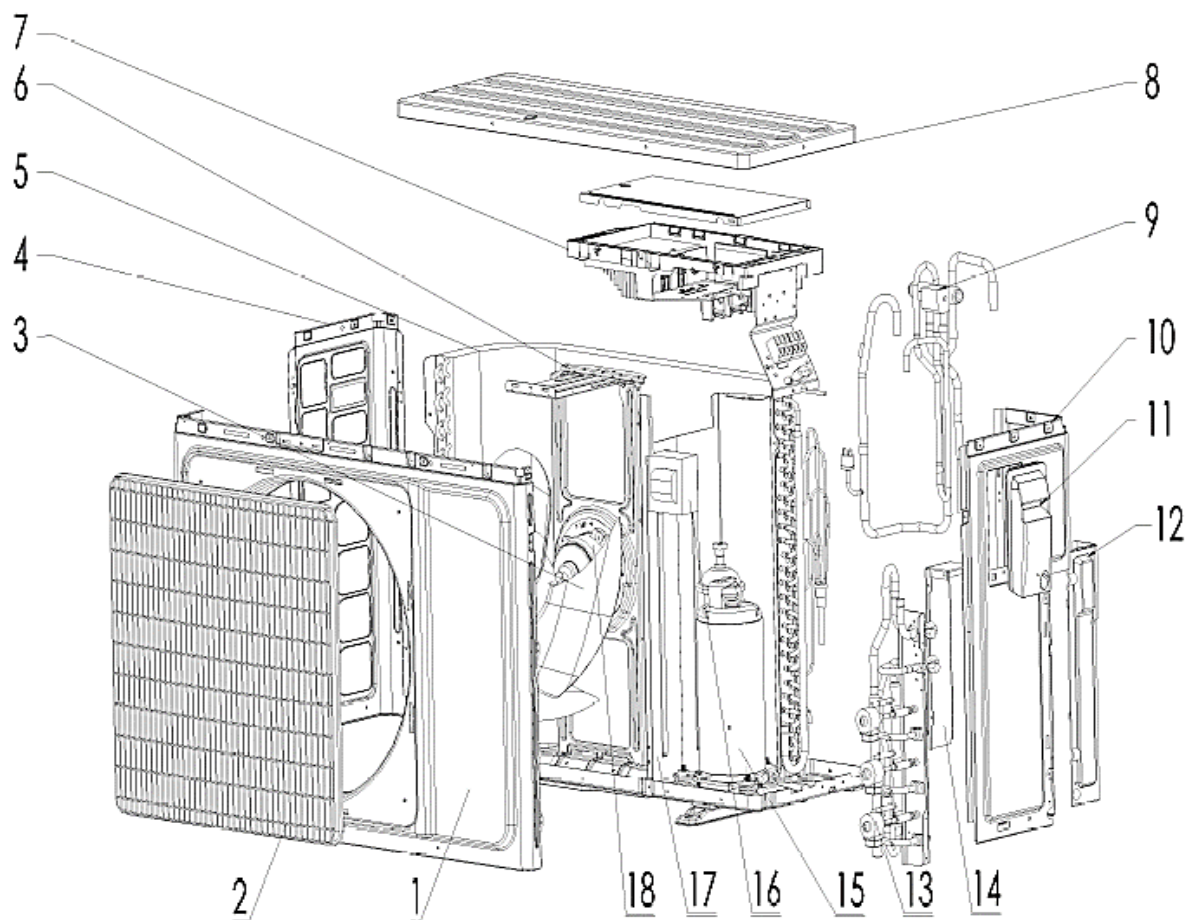

Multi-split kültéri egység 3x1 6-8 kW