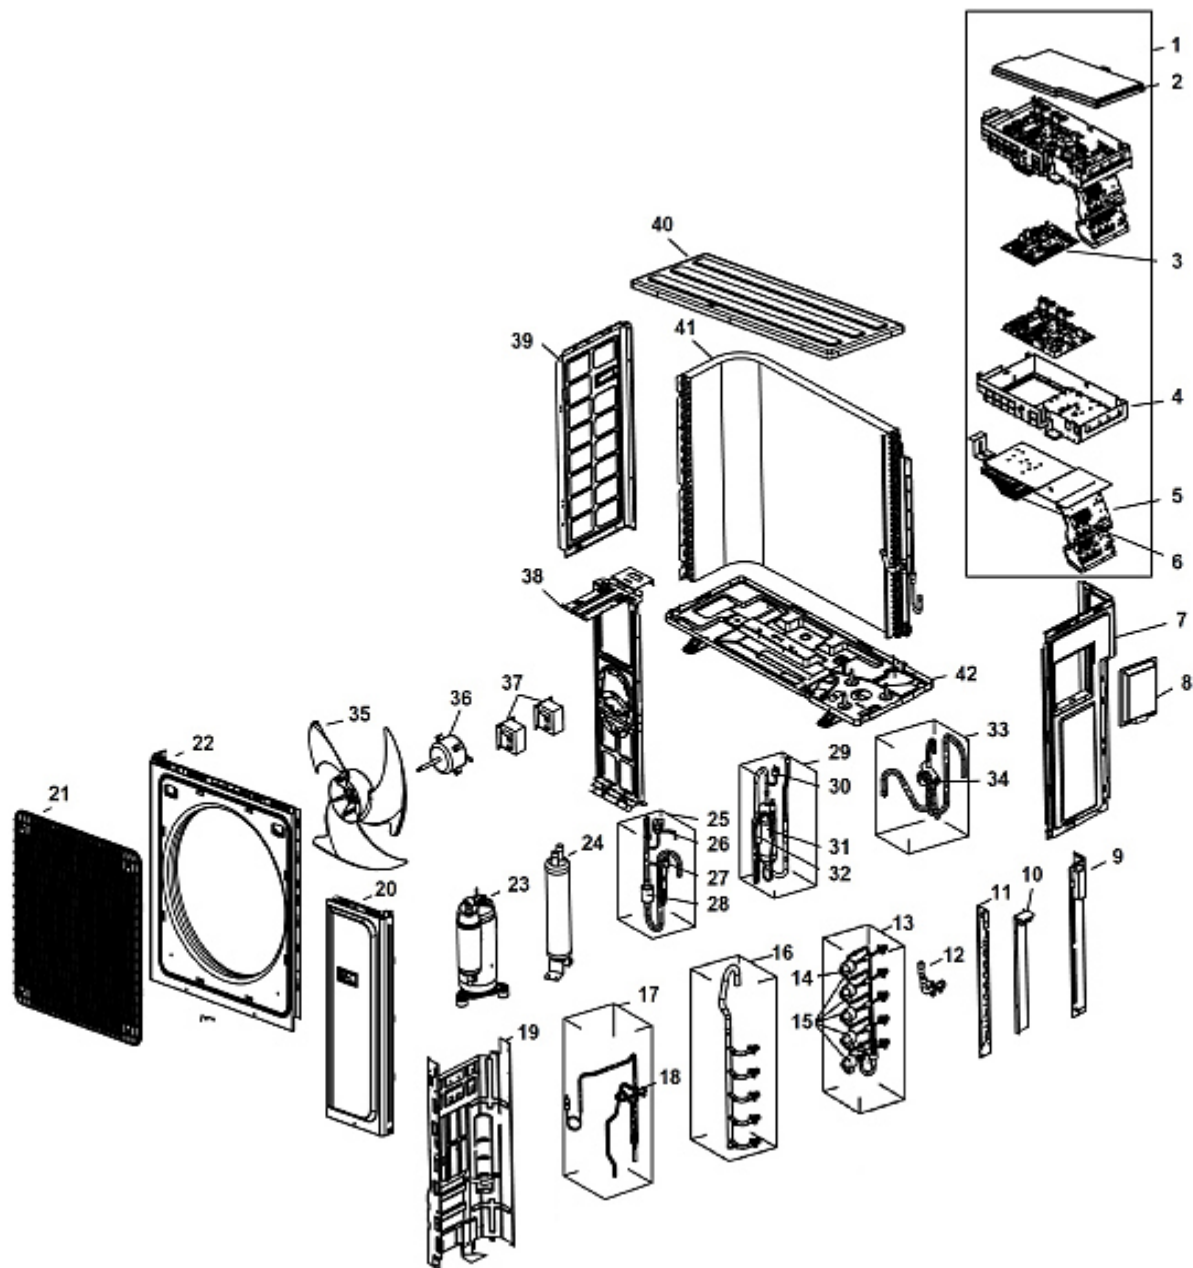

Multi-split kültéri egység 5x1 12 kW