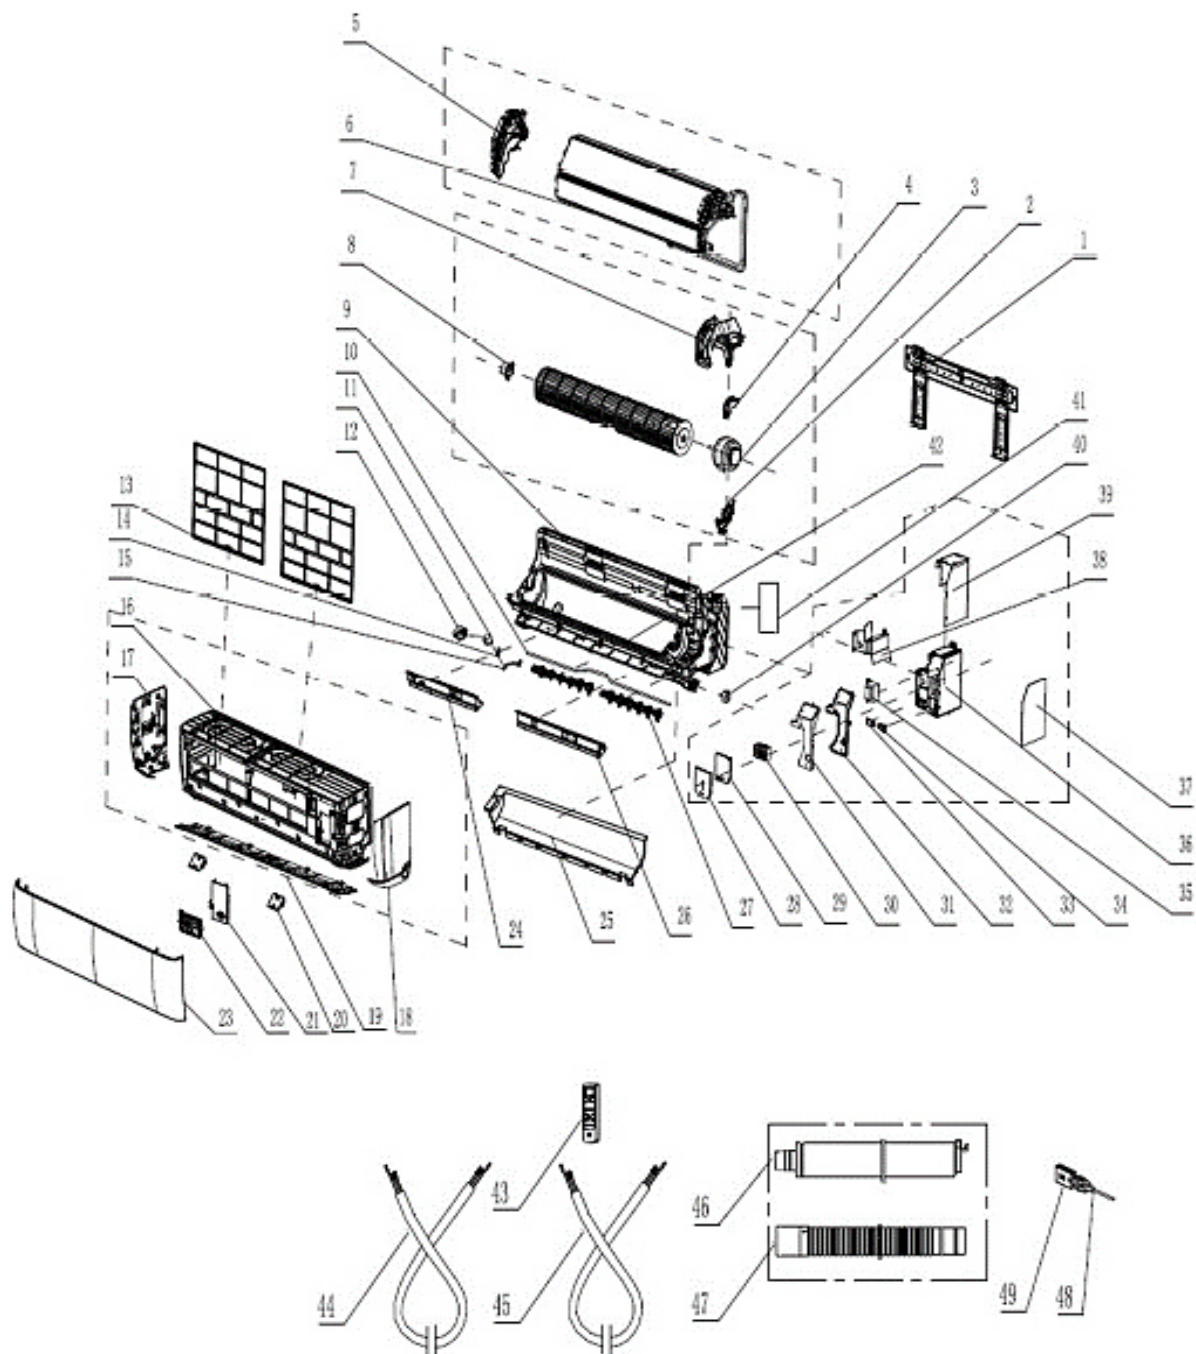

Oldalfali multi beltéri egység 5 kW