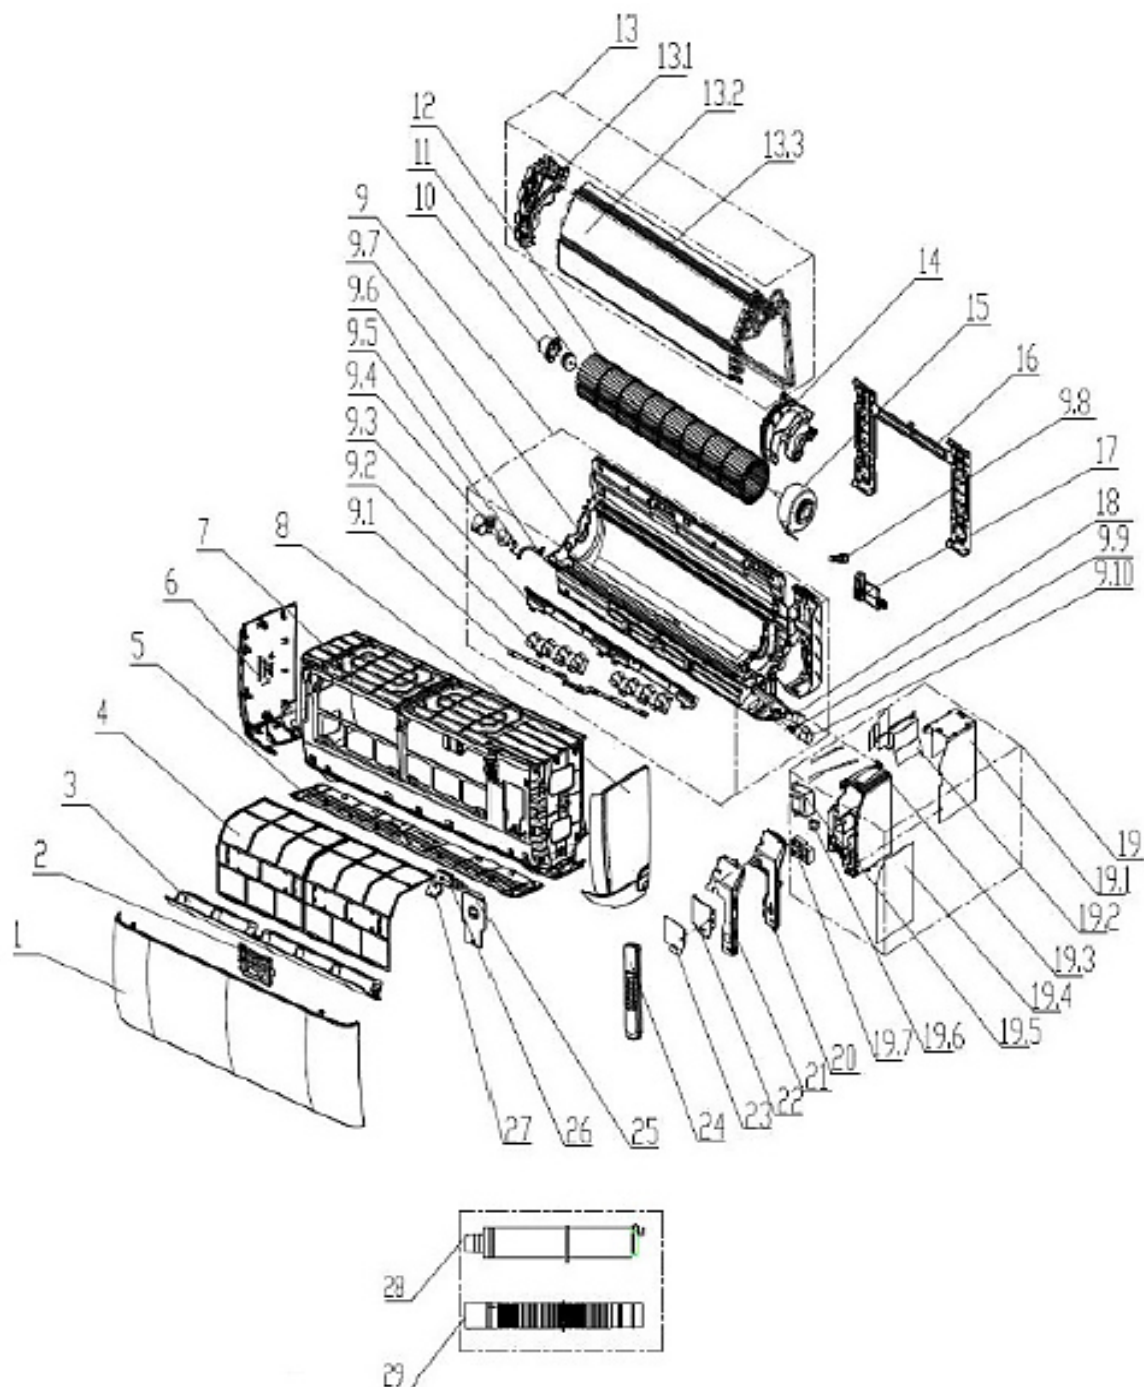

Remeha DIVA légkondicionáló alkatrészek 2021

Oldalfali mono beltéri egység 2,5-3,5 kW

Oldalfali mono beltéri egység 2,5-3,5 kW

Cikkszám	Magyar megnevezés	Angol megnevezés	Rajzjel
7751536	Beltéri kijelző panel	Display	2
7751537	Légterelő 660 mm	Deflector 660 mm	3
7751538	Légszűrő	Air filter	4
7779617	Alsó takarópanel	Bottom panel	5
7751539	Léptető motor fel-le irány	Stepper motor up/down	9.10
7751586	Léptető motor bal-jobb irány	Stepper motor left/right	9.10
7751580	Keresztáramú ventilátor járókerék	Fan	12
7751581	Beltéri ventilátor motor	Motor fan	15
7778508	Oldalfali beltéri vezérlőpanel 2,5-3,5 kW	Main controller IDU 2,5-3,5 kW	19
7693572	Helyiség hőmérséklet érzékelő	Room temperature sensor	19
7693537	Elektromos csatlakozó	Terminal board	19.7
7779544	Vezeték nélküli távirányító YKR-L/201E	Remote controller YKR-L/201E	24
7775778	Plazma szűrő	Plasma filter	

Oldalfali mono beltéri egység 5 kW

Oldalfali mono beltéri egység 5 kW			
Cikkszám	Magyar megnevezés	Angol megnevezés	Rajzjel
7693506	Beltéri szerelő hátlap	Mounting plate assy	1
7693565	Beltéri ventilátor motor	Indoor motor	3
7693498	Léptető motor bal-jobb irány	Stepper motor left/right	11
7751588	Légszűrő	Air filter	13
7779619	Alsó takarópanel	Bottom panel	19
7751536	Beltéri kijelző panel	Display	22
7693537	Elektromos csatlakozó	Terminal board	30
7693541	Kábel rögzítő	Cable clamp	33
7778509	Oldalfali beltéri vezérlőpanel 5 kW	Main controller IDU 5 kW	37
7693572	Helyiség hőmérséklet érzékelő	Room temperature sensor	37
7751590	Léptető motor fel-le irány	Stepper motor up/down	40
7693510	Cső rögzítő	Pipe clamp	41
7779544	Vezeték nélküli távirányító YKR-L/201E	Remote controller YKR-L/201E	43
7751591	Keresztáramú ventilátor járókerék	Cross flow fan	
7775778	Plazma szűrő	Plasma filter	