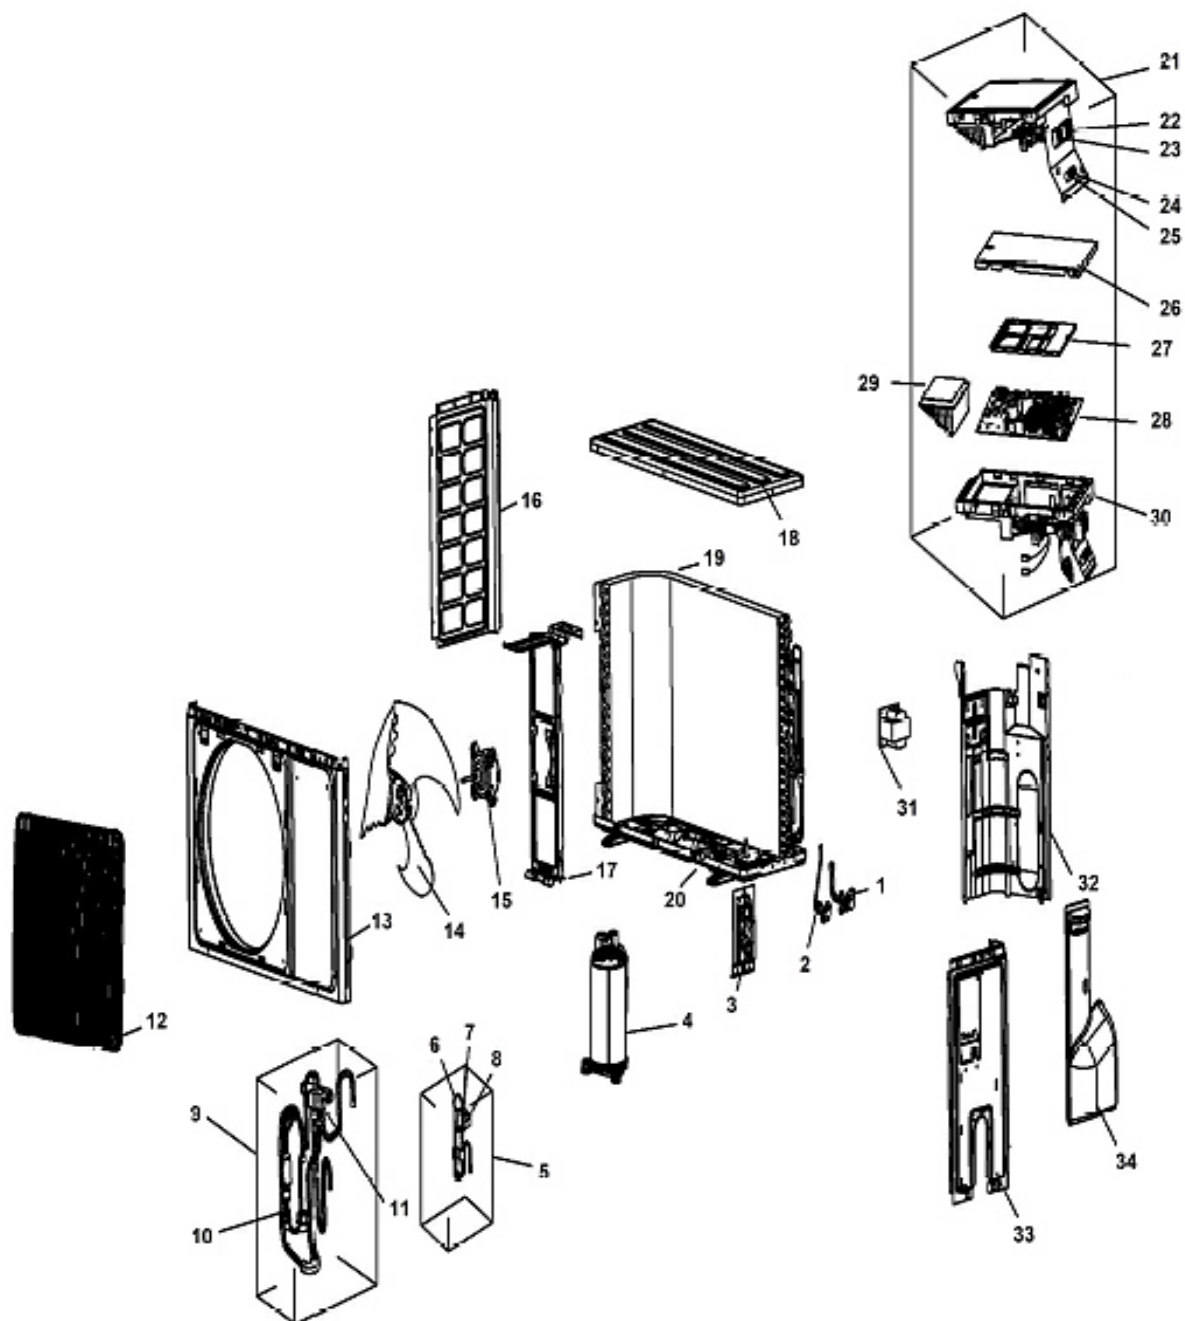

Mono-split kültéri egység 3,5-5 kW