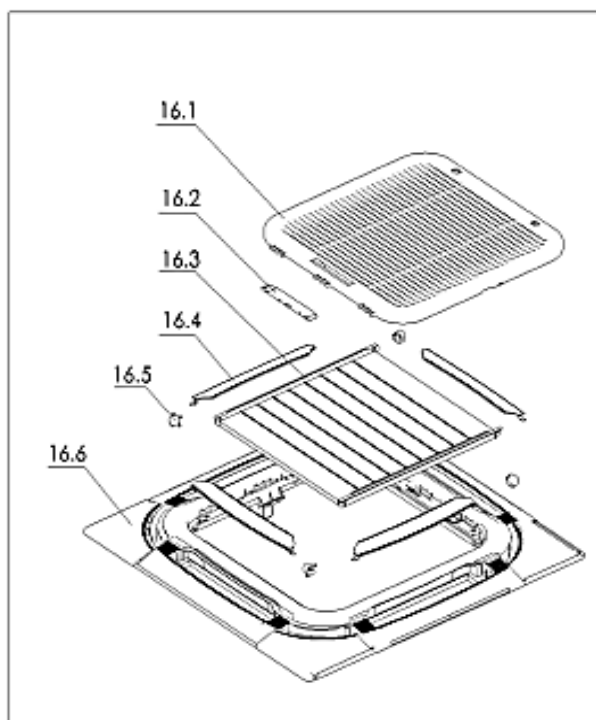

Kazettás mono beltéri egység 7 kW