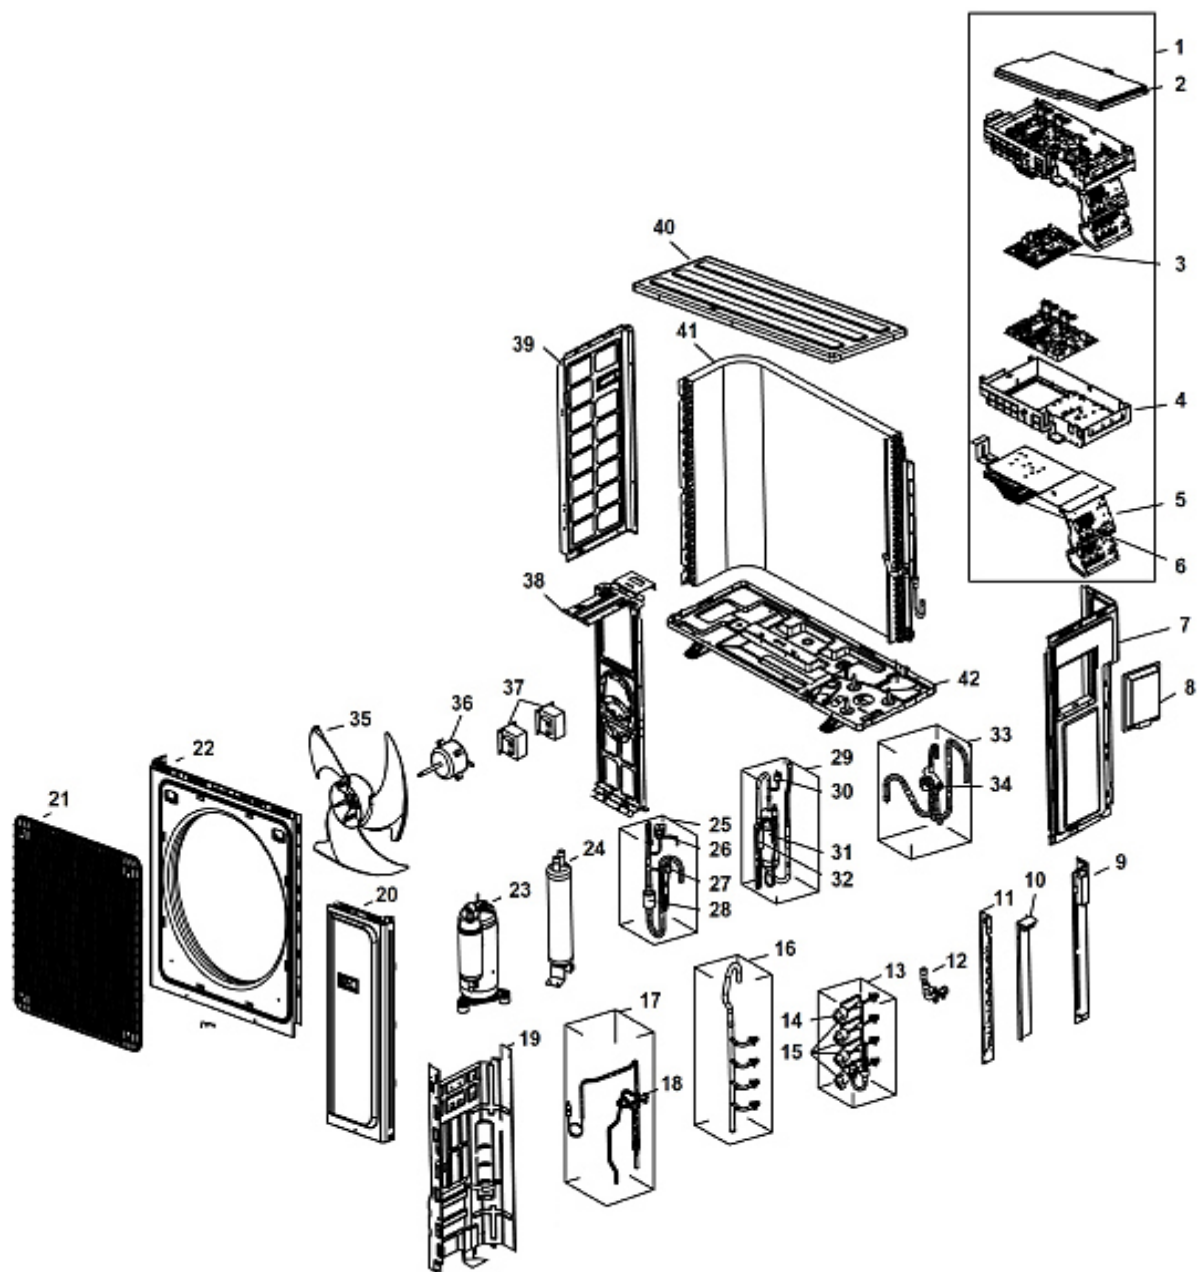

Multi-split kültéri egység 4x1 10 kW