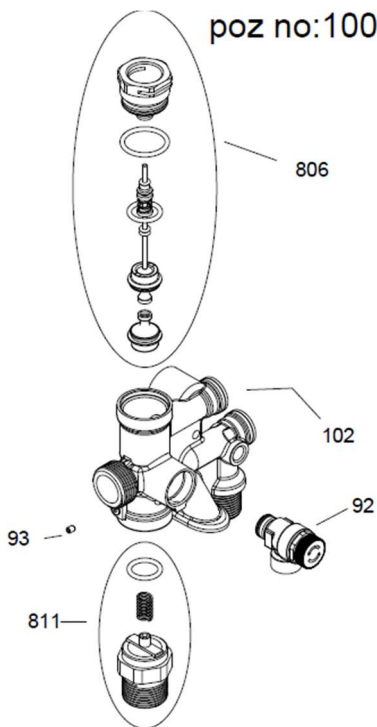

poz no:100

poz no:80

Rendelési szám	Megnevezés	Pozíció szám	Delta 24C	Delta 28C
63041310431P	HMV hőcserélő 24 kW E5PH X 12	76	X	-
63041310441P	HMV hőcserélő 28 kW E5PH X 14	76	-	X
6399440051	O-gyűrű 18,64x3,53	77	X	X
6399440057	O-gyűrű 17X4	78	X	X
200024685	Belépési hidraulikai blokk,	80	X	X
300032310	Fűtési előremenő csatlakozó 3/4"	87	X	X
200024686	3 bar biztonsági szelep	92	X	X
599150076	M4x6 csavar	93	X	X
200024687	Kilépési blokk, váltószeleppel	100	X	X
200024689	Kilépési blokk háza	102	X	X
200024688	3 bar biztonsági szelep csatlakozó	112	X	X
RMH128216	biztonsági szelep csatlakozó tömítés	113	X	X
YYY 84354011P	HMV érzékelő NTC	131	X	X
YYY005402833	Tömítés 9.7X15X2	132	X	X
YYY008380681	Három útu vátószelep rögzítő clips	336	X	X
YYY0056945811P	Három útu vátószelep motor	337	X	X
YYY99516921P	Víz nyomáskapcsolók	340	X	X
6301431007	CLIPS 3X24X38	675	X	X
0599130079	Csavar M5X20	767	X	X
200024701	Három útu vátószelep szett	806	X	X
6610410006	Fűtési visszatérő csatlakozó 3/4"	811	X	X
200024812	Töltő csap	812	X	X
6610410017	Közcsavar hidegvíz csatlakozáshoz	822	X	X
200024693	HMV víz járókerék szett	825	X	X
300032752	PCB tápkábel	999	X	X
YYY008414541	Földkábel 1X0.5 L: 54	999	X	X
300032307	Földkábel	999	X	X
300032302	3 utas szelep motorkábel	999	X	X
300032301	gyújtókábelt	999	X	X
YYY008414622	tápvezeték	999	X	X
300033559	Ventilátor tápvezeték	999	X	X
6305100018	Termosztát tápvezeték	999	X	X
300032305	Hidraulikus tápvezeték csoport	999	X	X
300032306	PWM kisfeszültségű kábel csoport	999	X	X
7745689	Csavarhúzó készlet	999	X	X
6605500001	3,15A biztosíték	999	X	X