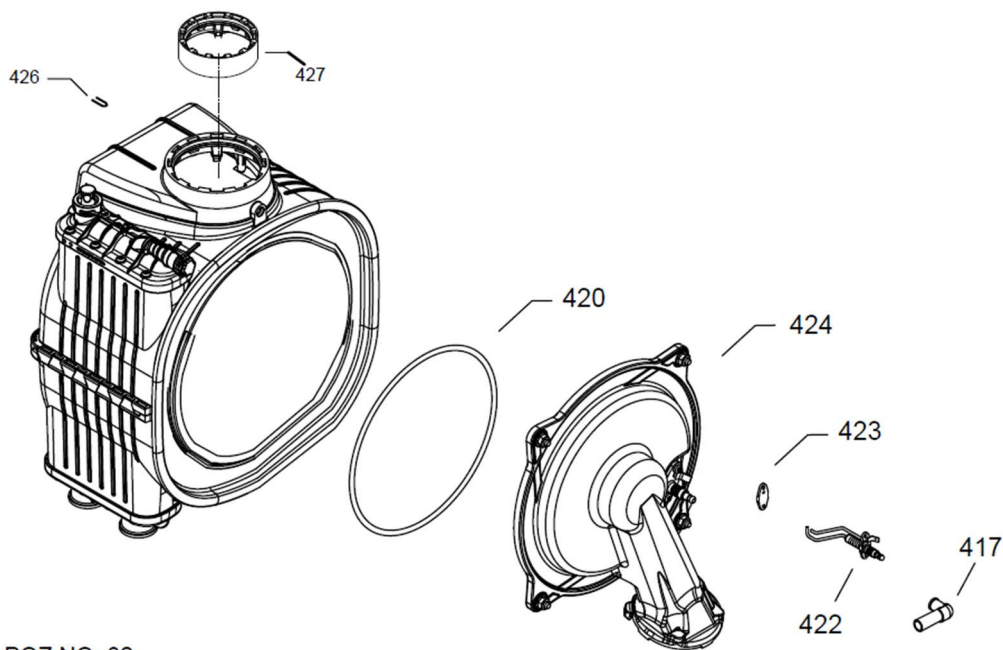

## Robbantott ábra

Rendelési szám	Megnevezés	Pozíció szám	Delta 24C	Delta 28C
200024593	Előlapi borító lemez	4	X	X
300032751	Előlapi belső szigetelés	5	X	X
7709131	Előlapi borító szigetelés	6	X	X
7718156	Indító idom 60/100mm	10	X	X
6308110168	Hangtompító tömítés Ø35,5	15	X	-
300034373	Hangtompító tömítés Ø25	15	-	X
6302310269	Hangtompító	16	X	X
YYY005402052	Tömítés 6.1X11.5X1.5	21	X	X
7108142	Hőcserélő clips	33	X	X
300031702	Kondezátum felfogó tálca	48	X	X
7740954	Füstgáz mérőcsonk dugó	49	X	X
300032503	Légtelenítő cső	74	X	X
300033592	Tömítés légtelenítő csőhöz 13 mm	75	X	X
7100656	Anyá M14	135	X	X
300032212	Vezérlő doboz hátlap	151	X	X
300034360	Vezérlő doboz	152	X	X
6602310007	Kezelő egység	153	X	X
200024603	Alaplap	154	X	X
710117901	Sorkapocs	165	X	X
YYY005688431	Sorkapocs biztosítókkal	166	X	X
6601430001	Automata légtelenítő rögzítő clips	426	X	X
300032441	Füstgáz indító idom tömítés 60mm	432	X	X
300032311	Rögzítő sín	540	X	X
710107801	O-Gyűrű 8.73X1.78 EPDM	601	X	X
300032637	Rögzítő sín	633	X	X
6306101019	Légtelenítő	647	X	X
300032355	Cső tömítés	680	X	X
YYY008421821	Földelés csatlakozó	709	X	X