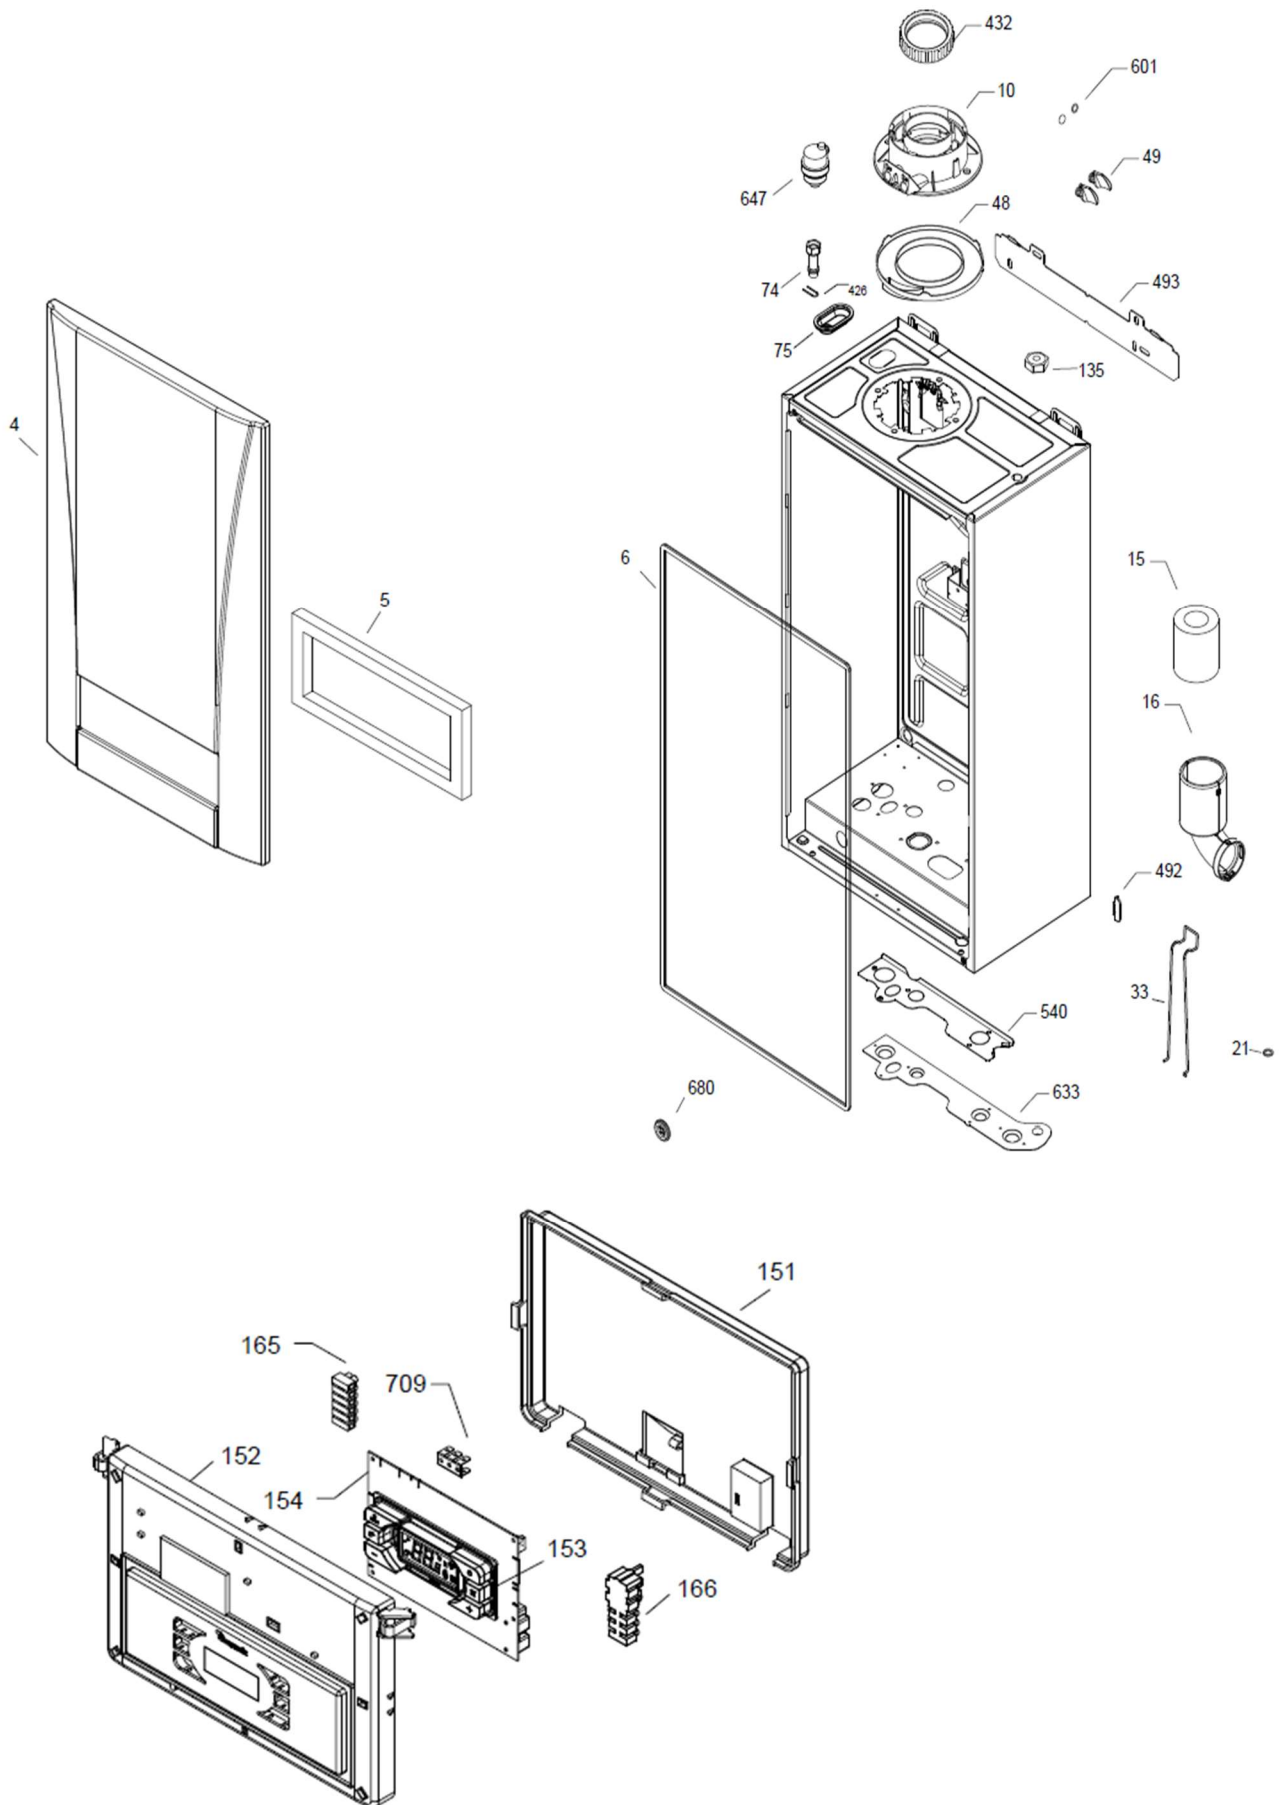

## Robbantott ábra

Rendelési szám	Megnevezés	Pozíció szám	Delta 24C	Delta 28C
200024593	Előlapi borító lemez	4	X	X
300032751	Előlapi belső szigetelés	5	X	X
7709131	Előlapi borító szigetelés	6	X	X
7718156	Indító idom 60/100mm	10	X	X
6308110168	Hangtompító tömítés Ø35,5	15	X	-
300034373	Hangtompító tömítés Ø25	15	-	X
6302310269	Hangtompító	16	X	X
YYY005402052	Tömítés 6.1X11.5X1.5	21	X	X
7108142	Hőcserélő clips	33	X	X
300031702	Kondezátum felfogó tálca	48	X	X
7740954	Füstgáz mérőcsonk dugó	49	X	X
300032503	Légtelenítő cső	74	X	X
300033592	Tömítés légtelenítő csőhöz 13 mm	75	X	X
7100656	Anyá M14	135	X	X
300032212	Vezérlő doboz hátlap	151	X	X
300034360	Vezérlő doboz	152	X	X
6602310007	Kezelő egység	153	X	X
200024603	Alaplap	154	X	X
710117901	Sorkapocs	165	X	X
YYY005688431	Sorkapocs biztosítókkal	166	X	X
6601430001	Automata légtelenítő rögzítő clips	426	X	X
300032441	Füstgáz indító idom tömítés 60mm	432	X	X
300032311	Rögzítő sín	540	X	X
710107801	O-Gyűrű 8.73X1.78 EPDM	601	X	X
300032637	Rögzítő sín	633	X	X
6306101019	Légtelenítő	647	X	X
300032355	Cső tömítés	680	X	X
YYY008421821	Földelés csatlakozó	709	X	X