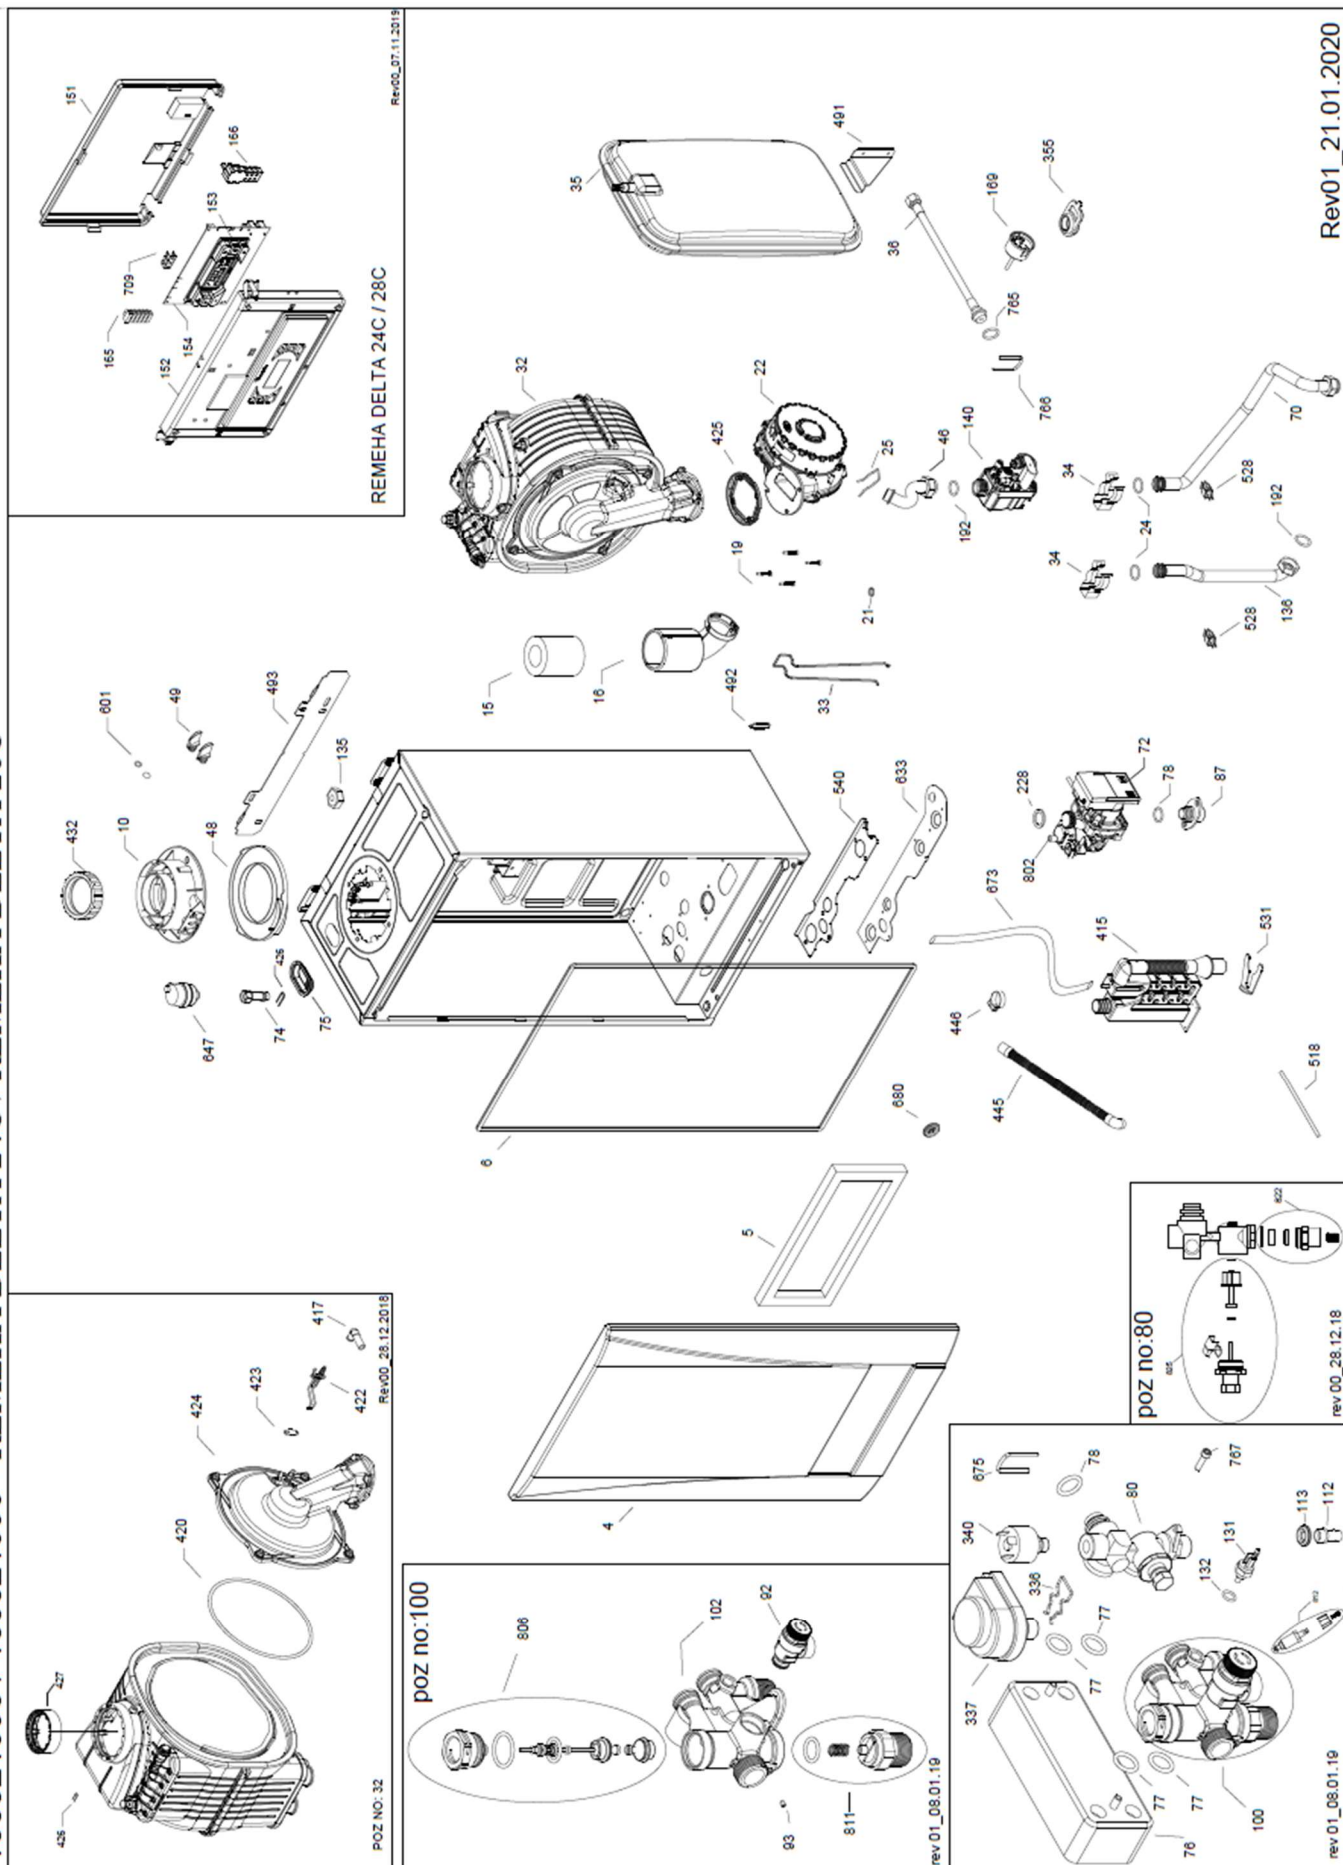

100021995 / 100021996 - REMEHA DELTA 24C / REMEHA DELTA 28C

REMEHA DELTA 24C / 28C

Rev00_07.11.2019

POZ NO: 32

POZ no:100

rev 01_08.01.19

POZ no:80

Rev01_21.01.2020

rev 00_28.12.18

rev 01_08.01.19