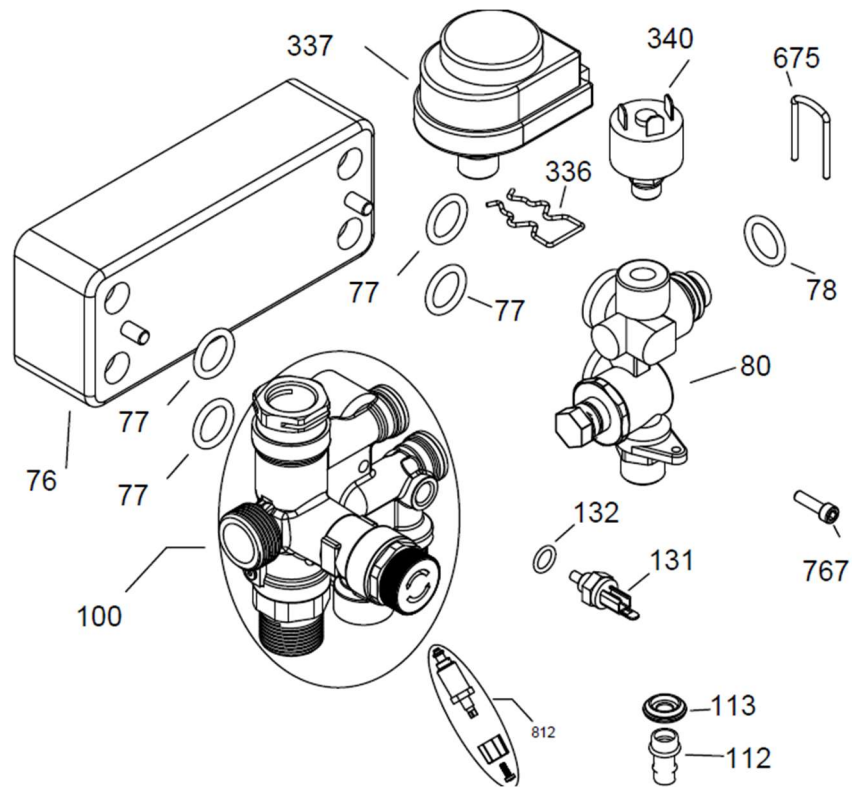

poz no:100

poz no:80